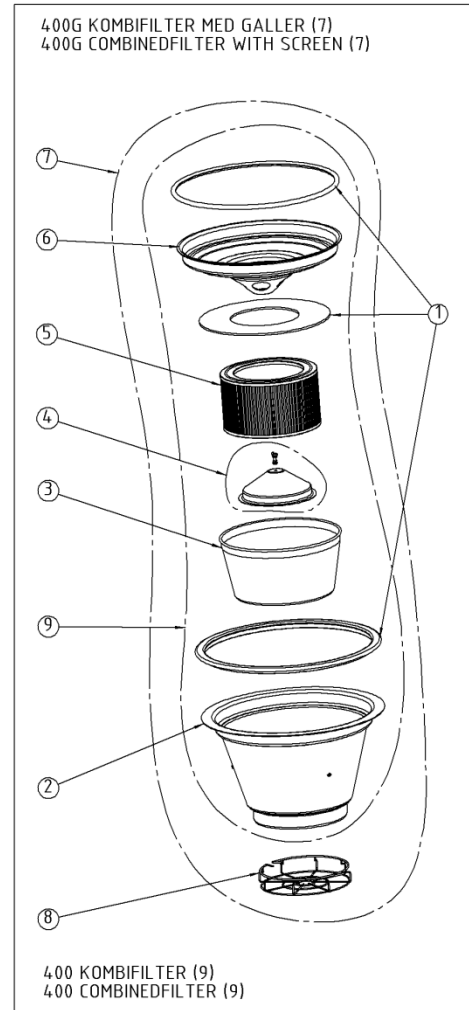

FATVAGN
BARREL WAGON

POS.	QTY	NUMBER	BENÄMNING	DESCRIPTION
1	1	1223023	VAGN	WAGON
2	2	200700302	FRAMHJULSSATS	FRONT WHEEL KIT
3	2	200600796	BAKHJULSSATS	REAR WHEEL KIT
4	1	1371003	REM	BELT
5	1	1322083	218L TOMFAT	218L DRUM
6	1	1364137	DEKAL I3000	DECAL I3000
7	1	6230002	EX018 MELLANFLÄNS	EX018 DRUM ADAPTOR

FILTER

POS.	QTY	NUMBER	BENÄMNING	DESCRIPTION
1	1	200700306	TÄTNINGAR, SATS	SEALINGS, KIT
2	1	200700305	AVSKILJARKÄRL, KOMPLETT	CYCLONE, COMPLETE
3	1	1338014	FLOTTÖR	FLOATING WESSEL
4	1	200800229	FILTERLOCK, SATS	FILTER CAP, KIT
5	1	1337019	FILTER	FILTER
6	1	1338013	FILTERHÅLLARE	FILTERHOLDER
7	1	1220005	400 KOMBIFILTER, KOMPLETT	400 COMBINED FILTER, COMPLETE
8	1	1338018	PÅSGALLER	BAG GUARD
9	1	1220006	400G KOMBIFILTER MED GALLER, KOMPLETT	400G COMBINED FILTER WITH SCREEN, COMPLETE
10	1	1351007	TÄTNINGSRING	SEALING RING
11	1	200800212	INNERFILTER, SATS	INNER FILTER, KIT
12	1	1337001	23A INNERFILTER	23A INNER FILTER
13	1	1337003	29 YTTERFILTER	29 OUTER FILTER
14	1	1220002	23/29 DAMMFILTER	23/29 DUST FILTER