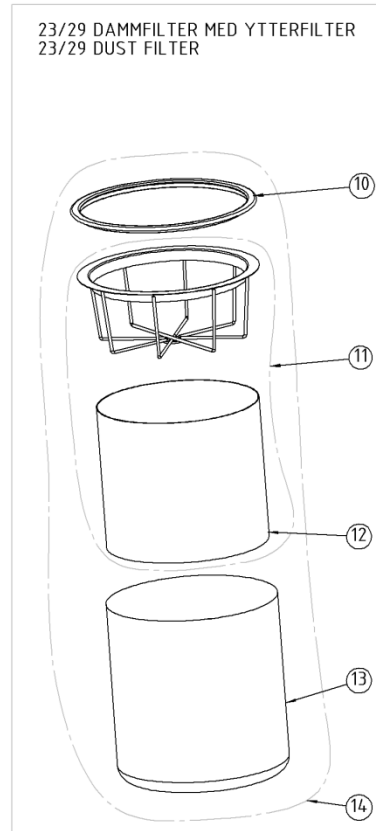

FATVAGN
BARREL WAGON

POS.	QTY	NUMBER	BENÄMNING	DESCRIPTION
1	1	1223023	VAGN	WAGON
2	2	200700302	FRAMHJULSSATS	FRONT WHEEL KIT
3	2	200600796	BAKHJULSSATS	REAR WHEEL KIT
4	1	1371003	REM	BELT
5	1	1322083	218L TOMFAT	218L DRUM
6	1	1364137	DEKAL I3000	DECAL I3000
7	1	6230002	EX018 MELLANFLÄNS	EX018 DRUM ADAPTOR

FILTER

POS.	QTY	NUMBER	BENÄMNING	DESCRIPTION
1	1	200700306	TÄTNINGAR, SATS	SEALINGS, KIT
2	1	200700305	AVSKILJARKÄRL, KOMPLETT	CYCLONE, COMPLETE
3	1	1338014	FLOTTÖR	FLOATING WESSEL
4	1	200800229	FILTERLOCK, SATS	FILTER CAP, KIT
5	1	1337019	FILTER	FILTER
6	1	1338013	FILTERHÅLLARE	FILTERHOLDER
7	1	1220005	400 KOMBIFILTER, KOMPLETT	400 COMBINED FILTER, COMPLETE
8	1	1338018	PÅSGALLER	BAG GUARD
9	1	1220006	400G KOMBIFILTER MED GALLER, KOMPLETT	400G COMBINED FILTER WITH SCREEN, COMPLETE
10	1	1351007	TÄTNINGSRING	SEALING RING
11	1	200800212	INNERFILTER, SATS	INNER FILTER, KIT
12	1	1337001	23A INNERFILTER	23A INNER FILTER
13	1	1337003	29 YTTERFILTER	29 OUTER FILTER
14	1	1220002	23/29 DAMMFILTER	23/29 DUST FILTER

I3000 SUGAGGREGAT
I3000 SUCTION UNIT

POS.	QTY	NUMBER	BENÄMNING	DESCRIPTION
27	1	200800213	SKRUVSATS	SCREW KIT
28	1	1350155	BOTTENPLATTA	CAN CAP
29	3	200800214	MOTORVENTIL, SATS	ENGINE VALVE, KIT
30	1	1350079	STÖDPLATTA	MOTOR SUPPORT
31	2	200600819	HANDTAGSSATS	HANDLE KIT
32	1	200800215	MOTORHUS, SATS	ENGINE HOUSING, KIT
33	1	1362163	STICKPROPP	PLUG
34	12,5 m	1361025	KABEL	CABLE
35	1	1362184	KABELFÖRSKRUVNING	CABLE INLET
36	1	1362185	KONTRAMUTTER	JAM NUT
37	1	200800216	SLADDSATS	CORD KIT
38	1	1362162	STRÖMSTÄLLARE	SWITCH
39	1	1351087	PACKNING	SEALING
40	1	1351076	LJUDISOLERING	SOUND INSULATION
41	3	200800217	MOTORSATS	ENGINE KIT
42	1	1350156	MELLANPLATTA	MOTOR SUPPORT
43	1	200800218	ELSATS	ELECTRICAL KIT
44	1	1362165	AVSTÖRNINGSFILTER	SUPPRESSOR
45	1	1351080	LJUDISOLERING	SOUND INSULATION
46	1	200800219	DISTANSLOCK, SATS	CAP, KIT
47	1	1350067	TOPPLOCK	CAP