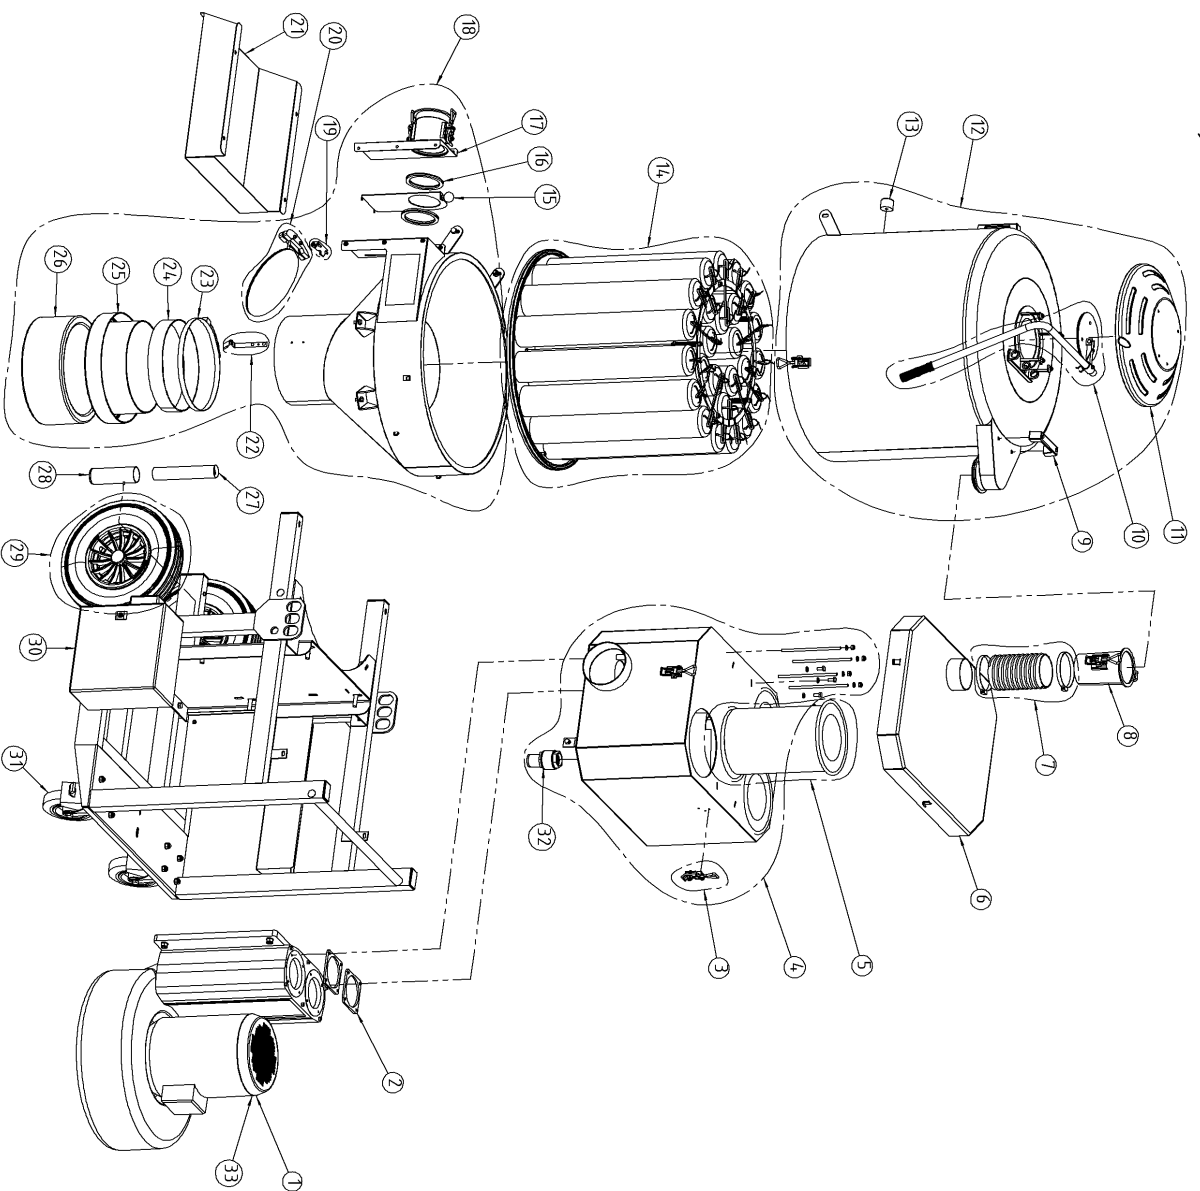

T11000, T12600

Number	20070024.3	20070024.3b
Model	T11000	T12600
Rev.	01	01

T11000, T12600

POS.	QTY	NUMBER	BENÄMNING	DESCRIPTION
1	1	2360	VAKUMPUMP 11 kW, 400/690 V, 50 Hz	VACUUM PUMP 11 kW, 400/690 V, 50 Hz
2	2	200700025	PACKNING	GASKET
3	5	200600606	EXCENTERLÅS SATS	TOGGLE FASTENER KIT
4	1	200800003	FILTERLÅDA SATS	FILTER BOX KIT
5	4	200600595	HEPAFILTER SATS	HEPA FILTER KIT
6	1	200700343	FILTERLOCK	FILTER COVER
7	1	200800004	SLANG SATS	HOSE KIT
8	1	200800062	SNABBKOPPEL 102 mm HONA	CONNECTION 102 mm FEMALE
9	2	200700514	HANDTAG	HANDLE
10	1	200800005	FILTERRENS SATS	FILTER CLEAN KIT
11	1	200600656	TÄCKHUV	COVER
12	1	200700513	TANK SATS	TANK KIT
13	1	1370022	GUMMISTOPP	RUBBER STOP
14	1	200700231	FILTERPAKET	FILTER PACKAGE
	1	200800006	FILTERPAKET UTAN STRÄCKARE	FILTER PACKAGE WHITOUT TENSIONER
15	1	200800007	VENTILSKIVA SATS	VALVE DISC KIT
16	2	200700328	GLIDPACKNING	SEAL
17	1	200800063	SNABBKOPPELFÄSTE 102 mm	CONNECTION MOUNT 102 mm
18	1	200700500	BOTTENKON SATS	BOTTOM CONE KIT
19	1	200800008	HÄNGE SATS	MOUNT KIT
20	1	200600621	FALLUCKA	FLAP
21	1	200700269	BOTTENPLÅT	BOTTOM SHEET
22	2	200600654	SPÄNNE SATS	LOCK KIT
23	1	1371001	REM	BELT
24	1	1351145	GLIDSKYDD	ANTI SKID
25	1	200600536	LONGOPACHÅLLARE	LONGOPAC HOLDER
26	1	1376013	LONGOPAC 4 ST	LONGOPAC 4 PCS
27	1	95102	LONGOPAC- FÖRSLUTARE	LONGOPAC CLIPS
28	1	200500220	HÅLLARE	HOLDER
29	2	200800016	HJUL SATS	WHEEL KIT
30	1	200700516	ELSKÅP 11 kW, 400 V, 50 Hz	ELECTRIC CABINET 11 kW, 400 V, 50 Hz
31	2	25046	LÄNKHJUL	SWIVEL WHEEL
32	1	806831	VENTIL	VALVE
33	1	200700515	VACUUMPUMP SC50 12,6 kW, 480 V, 60 Hz	VACUUM PUMP SC50 12,6 kW, 480 V, 60 Hz

Number	200700243	200700243b
Model	T11000	T12600
Rev.	01	01