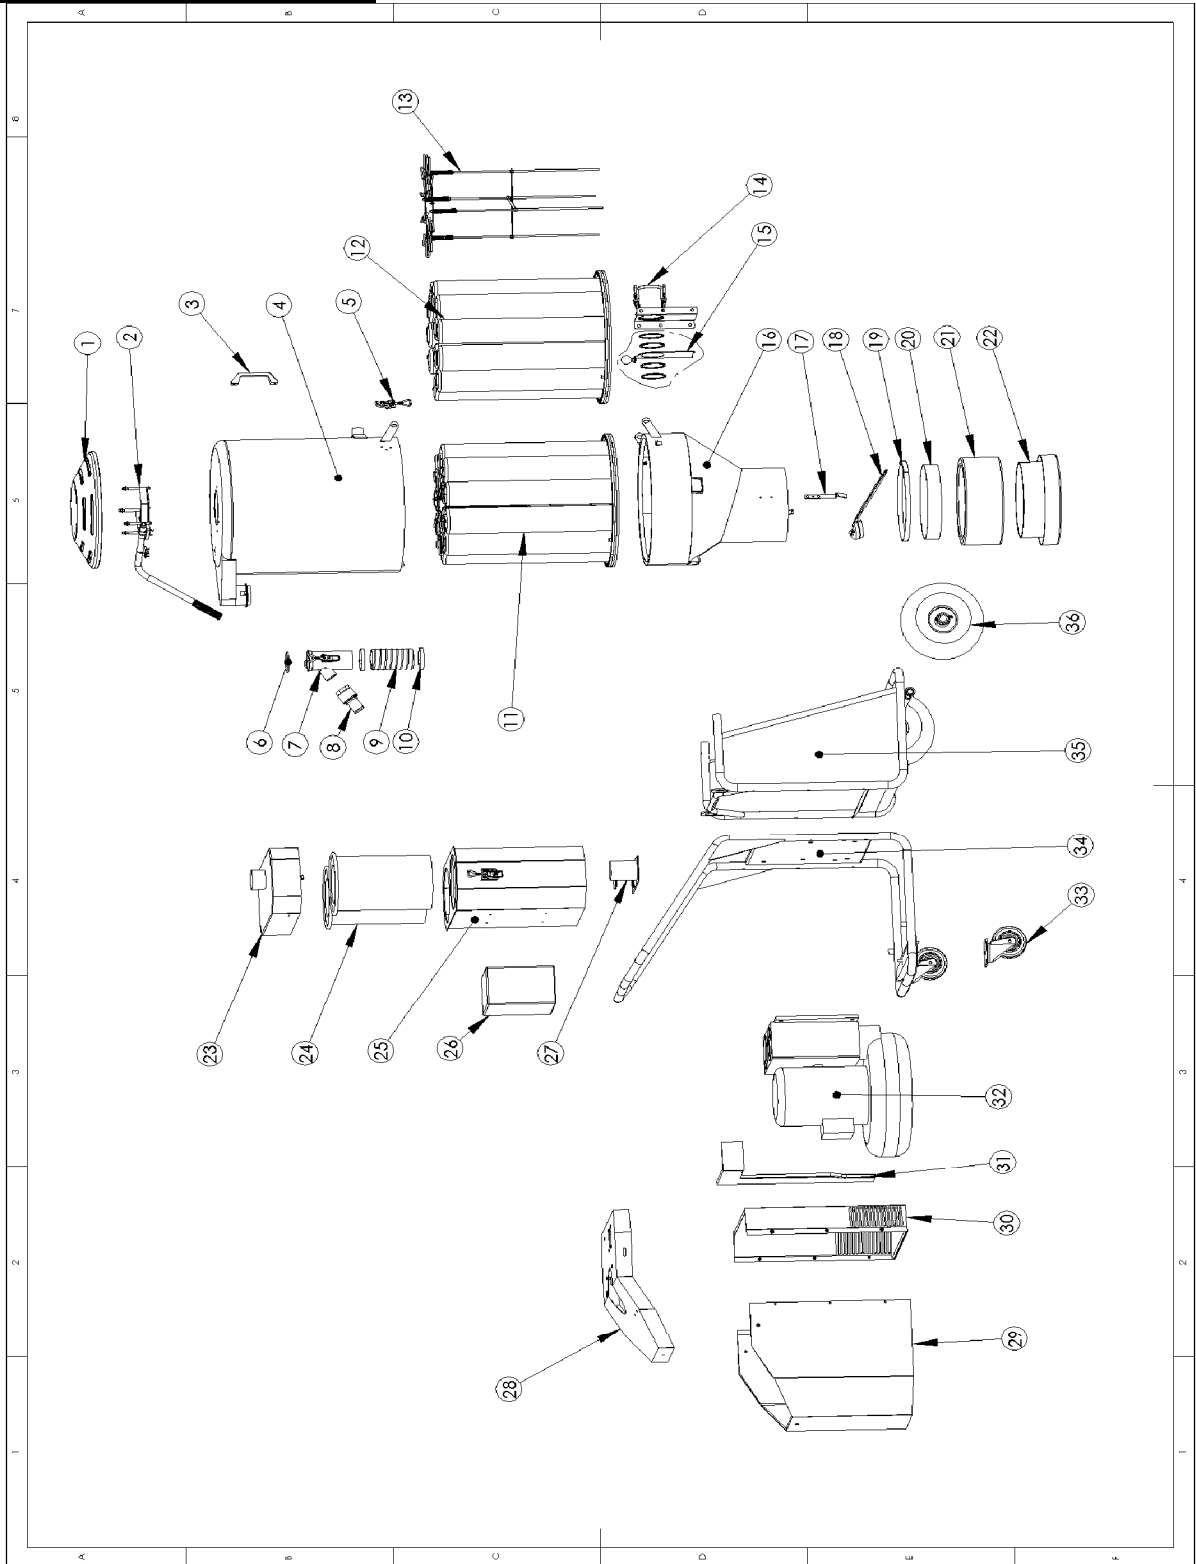

**Sprängkiss / split view T7500**

**Reservdelslista /Spare part list 7500**

<b>Pos</b>	<b>Antal/ Qty</b>	<b>T7500</b>	<b>Benämning / Description</b>
1	1	200600656	Täckhuv / Top cover
2	1	200600655	Filterrens sats / Filter cleaning unit
3	1	200600658	Handtag / Handle
4	1	200600657	Tank komplett / Tank complete
5	5	200600606	Excenterlås sats / Excentric lock kit
6	1	1351239	O-ring / O-ring
7	1	80830	Luftflödesregulator / Air regulator tube
8	1	80683	Reduceringsventil / valve
9	0.15	1332039	Slang / Hose
10	2	1357072	Slangklämma / Hose clamp.
11	1	200600596	Filter paket komplett / Filter package complete
12	1	200600618	Fitersats / Filter kit
13	1	200600612	Filter sträckare / Filter stretcher
14	1	200600653	Slanganslutning / Hose connection
15	1	200600652	Ventilskiva inkl. packning / Valve incl. gasket
16	1	200600620	Bottenkon komplett / Lower tank complete
17	2	200600654	Spänne sats / Holder kit
18	1	200600621	Fallucka komplett / Flap complete
19	1	1371001	Rem / Belt
20	1	1351162	Glidskydd / Anti skid
21	0,25	1376013	Longopac / Longopac
22	1	200500110	Longopac hållare / Holder for longopac
23	1	200600716	Lock absolutfilterhållare komplett / Cover filter holder
24	2	200600605	HEPA filter sats / HEPA filter kit
25	1	200600715	Absolutfilterhållare / HEPA filter holder
26	1	1262004	Elskåp komplett / Electrical box complete
27	1	200600718	Fläktfäste komplett / Fan hold complete
28	1	200600717	Lock ljudhuv komplett / Cover complete
29	1	200600712	Svep ljudhuv komplett / Sweep complete
30	1	200600714	Rygg ljudhuv / Back cover complete
31	1	200600713	Utblåsplatta komplett / Exhaust plate complete
32	1	5352002	Sidokanal fläkt / Side channel blower
33	2	25320	Länkhjul / Wheel
34	1	200600719	Vagnstativ bakre / Wagon back
35	1	200600720	Vagnstativ främre / Wagon front
36	2	200600721	Hjul / Wheel
37	1	200700186	Skruv sats / Bolt kit
38	1	1232009	H76/10 Slang komplett /H76/10 Hose complite
39	1	200600101	Ändhylsa hona / Hose connection female
40	1	200600100	Ändhylsa hane / Hose connection male
41	1	1225083	HR51/7.5 sugslang komplett / HR51/7.5 Hose complite
42	2	1335011	Ändhylsa A51B / Fitting A51B
43	1	8077	Reduktionsrör 76-50 / Reduction tube 76-50
44	1	1224035	Handrör 2 delat /
45	1	1326087	Golvmunstycke / Floor tool
46	1	1340004	Gummiläpp / Rubber blade