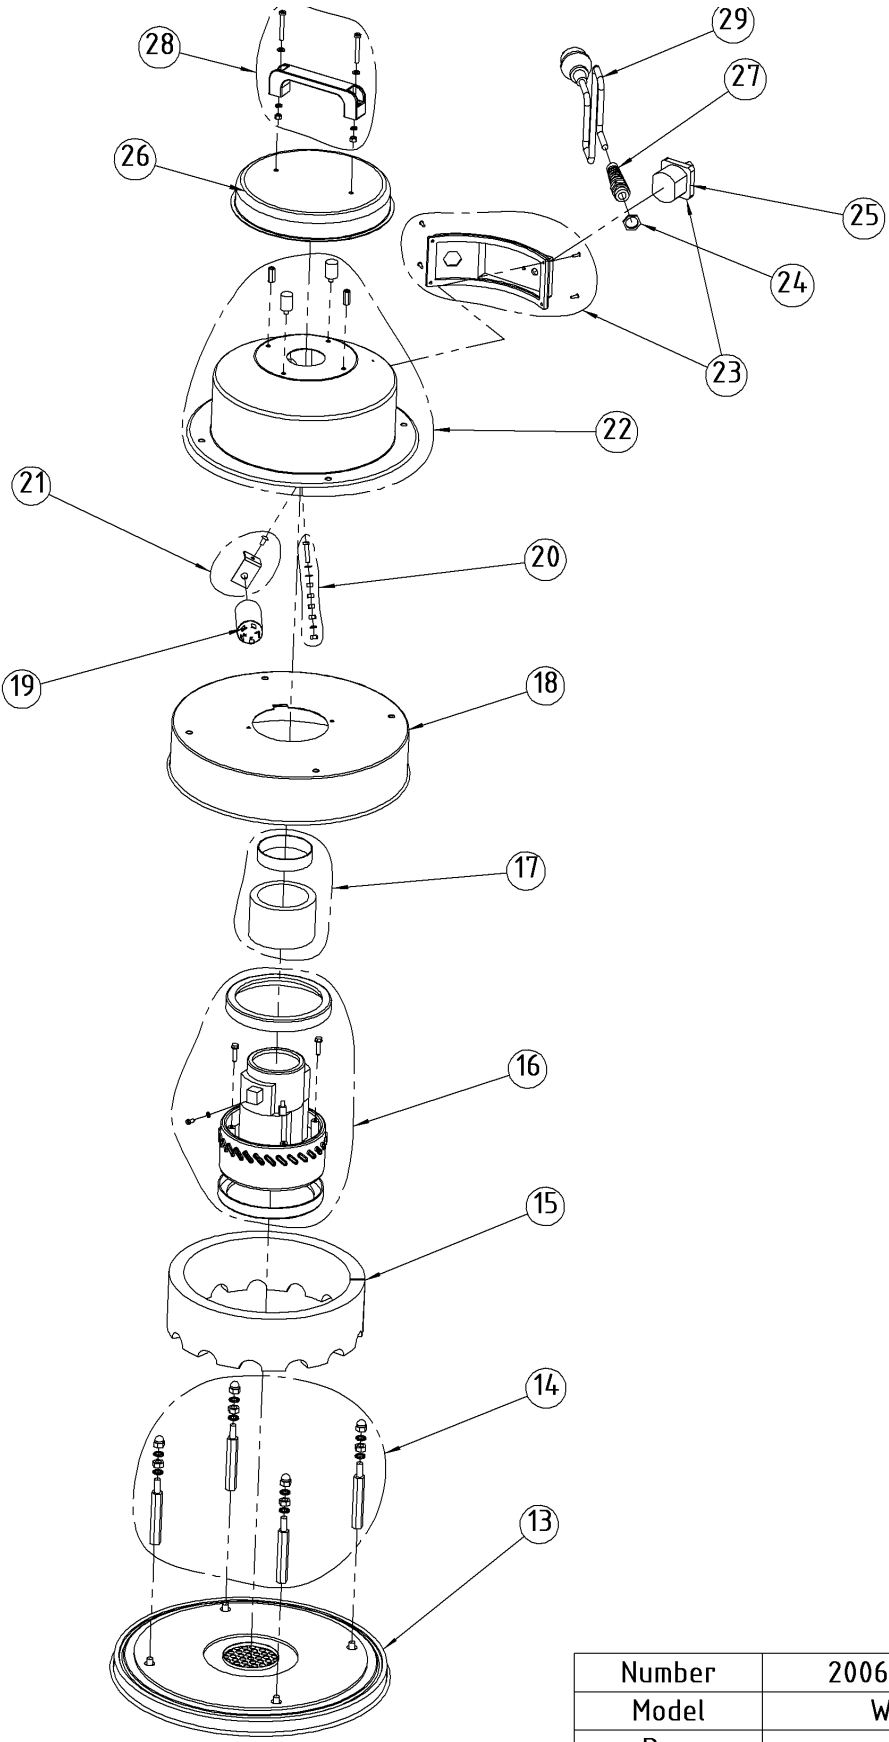

W250

Number	200600778a
Model	W250
Rev.	00

W250

Number	200600778a
Model	W250
Rev.	00

W250

POS.	QTY	NUMBER	BENÄMNING	DESCRIPTION
1	1	1221004	VÄTSKEFLOTTÖR	WET PICK-UP
2	1	1342003	HANDTAG	HANDLE
3	1	200800211	VENTIL, SATS	VALVE, KIT
4	1	200700392a	TANK, KOMPLETT	TANK, COMPLETE
5	2	1360165	VINGSKRUV	FINGER SCREW
6	2	200700389	HJUL, SATS	WHEEL, KIT
7	1	1342069	CHASSI	TROLLEY
8	1	200700390	FRAMHJUL, SATS	FRONT WHEEL, KIT
9	1	200700391	LÄSBLECK, SATS	SECURING PLATE, KIT
10	1	1344002	SLANGINTAG, KOMPLETT	TANK INLET, COMPLETE
11	1	1344012	VINKELRÖR	SCOOP
12	3	200600799	SPÄNNE, SATS	HOLDER, KIT
13	1	200700394	BOTTENPLATTA, KOMPLETT	CAN CAP, COMPLETE
14	1	200700311	DISTANS, SATS	SPACER, KIT
15	1	1351157	LJUDISOLERING	SOUND INSULATION
16	1	200700312	MOTOR, KOMPLETT	ENGINE, COMPLETE
17	1	200700313	TÄTNING, SATS	SEALING, KIT
18	1	200700314	MELLANKÅPA, KOMPLETT	BLOWER CHAMBER, COMPLETE
19	1	1362165	AVSTÖRNINGSFILTER	ELECTRICAL FILTER
20	1	200700315	JORDSKRUV, SATS	GROUND SCREW, KIT
21	1	200700316	AVSTÖRNINGSFILTERHÅLL ARE, SATS	ELECTRICAL FILTER HOLDER, KIT
22	1	200700320a	MOTORKÅPA, KOMPLETT	DOME, COMPLETE
23	1	200700317a	ELPANEL, KOMPLETT	ELECTRICAL PANEL, COMPLETE
24	1	1362055	KONTRAMUTTER	JAM NUT
25	1	1362164	STRÖMSTÄLLARE	SWITCH
26	1	200700319	TOPPLOCK, KOMPLETT	CAP, COMPLETE
27	1	1362132	KABELFÖRSKRUVNING	CABLE FIX
28	1	200700318	HANDTAG, SATS	HANDLE, KIT
29	1	1361023	SLADDSTÄLL	CORD SET

Number	200600778a
Model	W250
Rev.	00