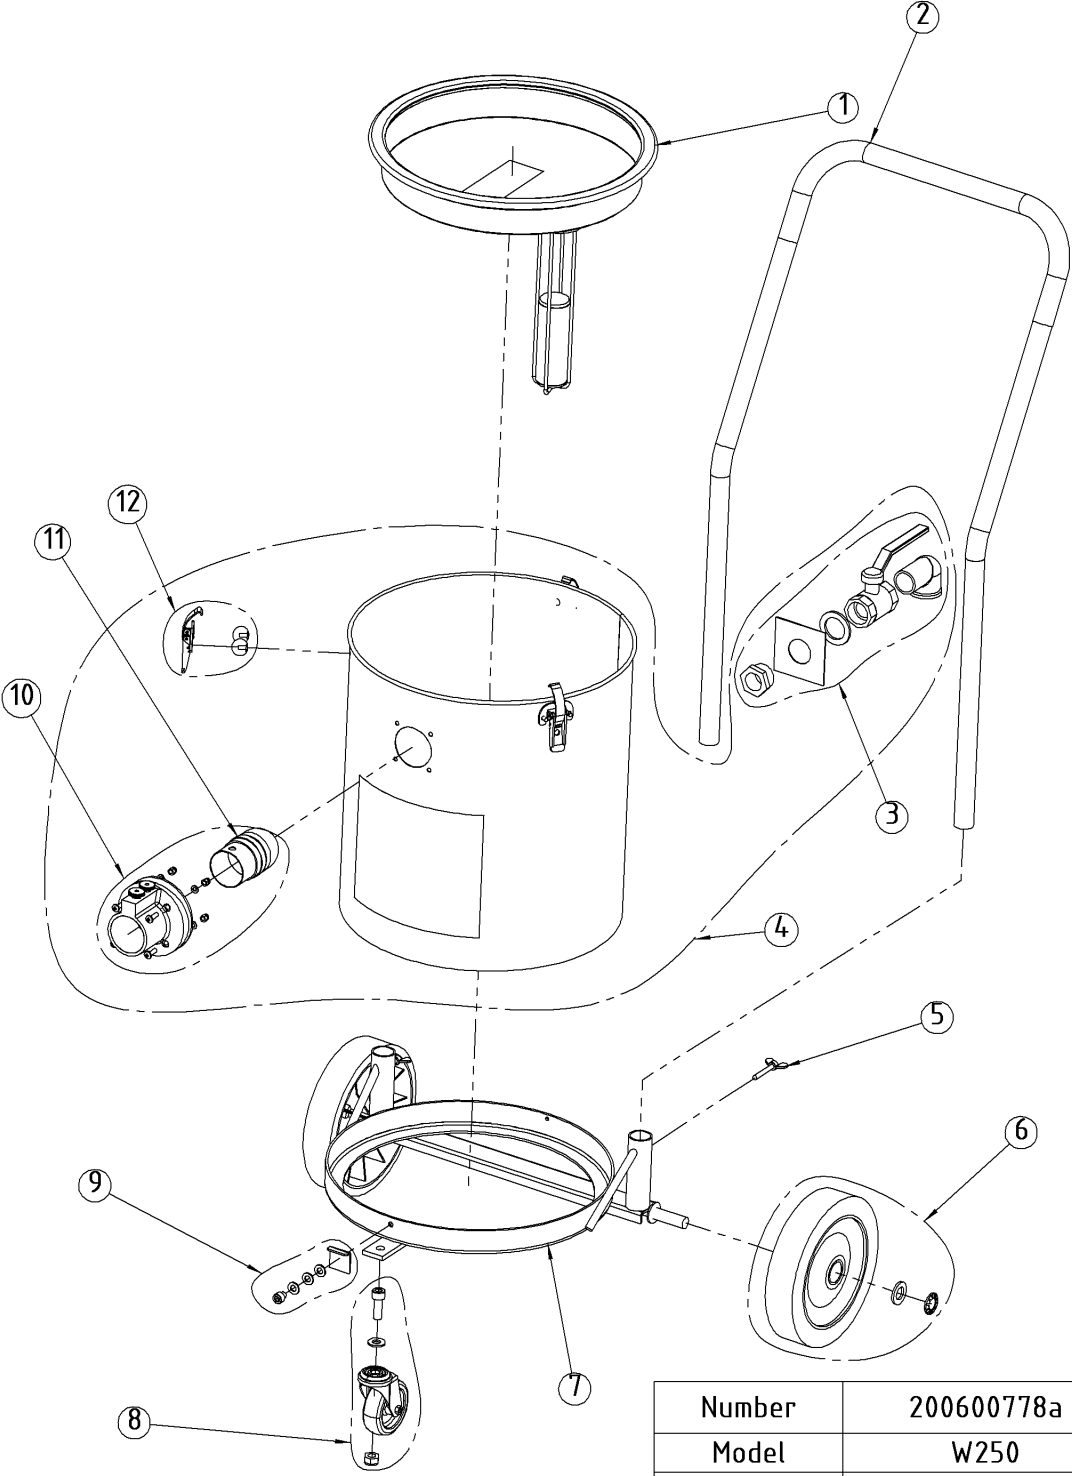

W250

Number	200600778a
Model	W250
Rev.	00

W250

Number	200600778a
Model	W250
Rev.	00

W250

POS.	QTY	NUMBER	BENÄMNING	DESCRIPTION
1	1	1221004	VÄTSKEFLOTTÖR	WET PICK-UP
2	1	1342003	HANDTAG	HANDLE
3	1	200800211	VENTIL, SATS	VALVE, KIT
4	1	200700392a	TANK, KOMPLETT	TANK, COMPLETE
5	2	1360165	VINGSKRUV	FINGER SCREW
6	2	200700389	HJUL, SATS	WHEEL, KIT
7	1	1342069	CHASSI	TROLLEY
8	1	200700390	FRAMHJUL, SATS	FRONT WHEEL, KIT
9	1	200700391	LÄSBLECK, SATS	SECURING PLATE, KIT
10	1	1344002	SLANGINTAG, KOMPLETT	TANK INLET, COMPLETE
11	1	1344012	VINKELRÖR	SCOOP
12	3	200600799	SPÄNNE, SATS	HOLDER, KIT
13	1	200700394	BOTTENPLATTA, KOMPLETT	CAN CAP, COMPLETE
14	1	200700311	DISTANS, SATS	SPACER, KIT
15	1	1351157	LJUDISOLERING	SOUND INSULATION
16	1	200700312	MOTOR, KOMPLETT	ENGINE, COMPLETE
17	1	200700313	TÄTNING, SATS	SEALING, KIT
18	1	200700314	MELLANKÅPA, KOMPLETT	BLOWER CHAMBER, COMPLETE
19	1	1362165	AVSTÖRNINGSFILTER	ELECTRICAL FILTER
20	1	200700315	JORDSKRUV, SATS	GROUND SCREW, KIT
21	1	200700316	AVSTÖRNINGSFILTERHÅLL ARE, SATS	ELECTRICAL FILTER HOLDER, KIT
22	1	200700320a	MOTORKÅPA, KOMPLETT	DOME, COMPLETE
23	1	200700317a	ELPANEL, KOMPLETT	ELECTRICAL PANEL, COMPLETE
24	1	1362055	KONTRAMUTTER	JAM NUT
25	1	1362164	STRÖMSTÄLLARE	SWITCH
26	1	200700319	TOPPLOCK, KOMPLETT	CAP, COMPLETE
27	1	1362132	KABELFÖRSKRUVNING	CABLE FIX
28	1	200700318	HANDTAG, SATS	HANDLE, KIT
29	1	1361023	SLADDSTÄLL	CORD SET

Number	200600778a
Model	W250
Rev.	00