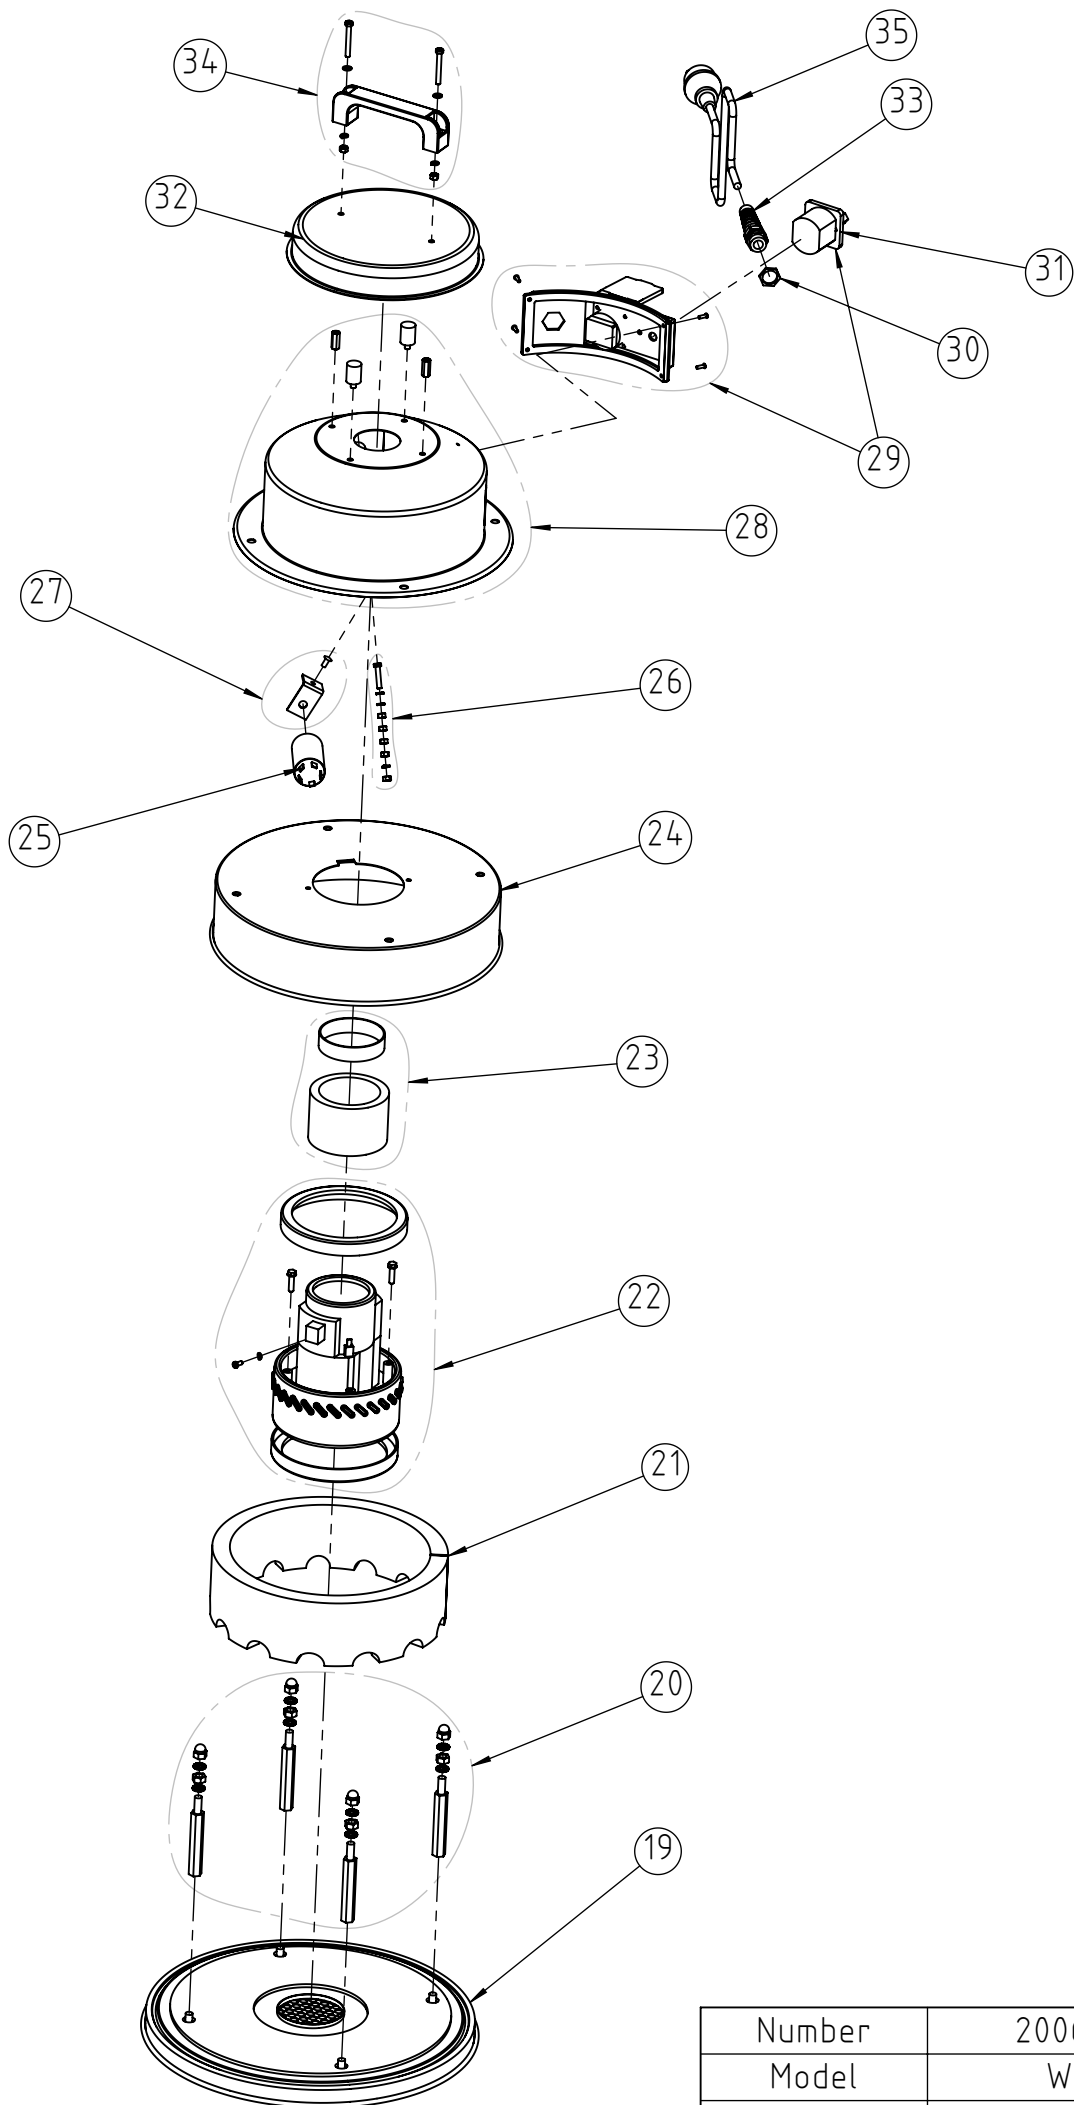

Number	200600768
Model	W250P
Rev.	00

Number	200600768
Model	W250P
Rev.	00

POS.	QTY	NUMBER	BENÄMNING	DESCRIPTION
1	1	1221004	VÄTSKEFLOTTÖR	WET PICK-UP
2	1	1331007	GROVAVSKILJNINGSKORG	COLLECTING BASKET
3	1	1342003	HANDTAG	HANDLE
4	1	200700387	KABELFÖRSKRUVNING, SATS	CABLE INLET, KIT
5	1	200700388	TANK, SATS	TANK, KIT
6	2	1360165	VINGSKRUV	FINGER SCREW
7	2	200700389	HJUL, SATS	WHEEL, KIT
8	1	1342069	CHASSI	TROLLEY
9	1	200700390	FRAMHJUL, SATS	FRONT WHEEL, KIT
10	1	200700391	LÅSBLECK, SATS	SECURING PLATE, KIT
11	1	200700392	TANK, KOMPLETT	TANK, COMPLETE
12	1	1344002	SLANGINTAG, KOMPLETT	TANK INLET, COMPLETE
13	1	1344012	VINKELRÖR	SCOOP
14	3	200600799	SPÄNNE, SATS	HOLDER, KIT
15	1	1347011	PUMP	PUMP
16	1	1362071	STICKPROPP (JORDAD)	PLUG (GROUNDED)
17	1	200700393	BACKVENTIL, SATS	CHECK VALVE
18	1	1349122	KLOKOPPLING	HOSE COUPLING
19	1	200700394	BOTTENPLATTA, KOMPLETT	CAN CAP, COMPLETE
20	1	200700311	DISTANS, SATS	SPACER, KIT
21	1	1351157	LJUDISOLERING	SOUND INSULATION
22	1	200700312	MOTOR, KOMPLETT	ENGINE, COMPLETE
23	1	200700313	TÄTNING, SATS	SEALING, KIT
24	1	200700314	MELLANKÅPA, KOMPLETT	BLOWER CHAMBER, COMPLETE
25	1	1362165	AVSTÖRNINGSFILTER	ELECTRICAL FILTER
26	1	200700315	JORDSKRUV, SATS	GROUND SCREW, KIT
27	1	200700316	AVSTÖRNINGSFILTERHÅLLARE, SATS	ELECTRICAL FILTER HOLDER, KIT
28	1	200700320	MOTORKÅPA, KOMPLETT	DOME, COMPLETE
29	1	200700317	ELPANEL, KOMPLETT	ELECTRICAL PANEL, COMPLETE
30	1	1362055	KONTRAMUTTER	JAM NUT
31	1	1362164	STRÖMSTÄLLARE	SWITCH
32	1	200700319	TOPPLOCK, KOMPLETT	CAP, COMPLETE
33	1	1362132	KABELFÖRSKRUVNING	CABLE FIX
34	1	200700318	HANDTAG, SATS	HANDLE, KIT
35	1	1361023	SLADDSTÄLL	CORD SET

Number	200600768
Model	W250P
Rev.	00