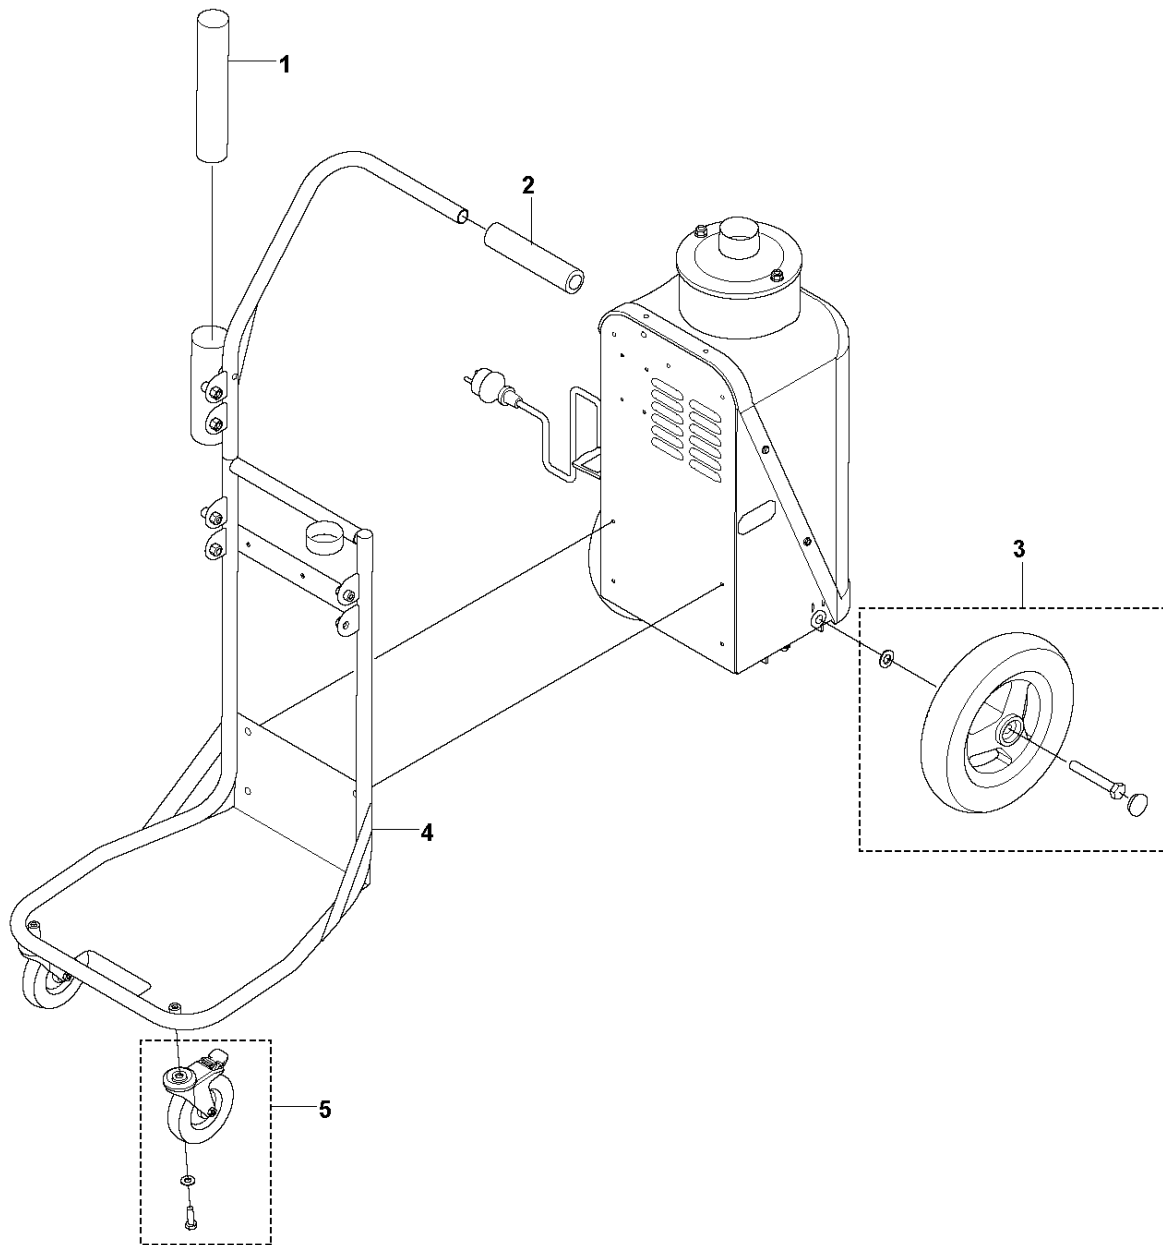

C S 13
FRAME

RAM S 13, 967715801, 967754601, 967754605, 967754701, 967754901, 967763501, 2019-06

Ref	Artikelnr	Beskrivning	Anmärkning	ANT SATS AL
1	590 42 60-01	KLÄMMA		1
2	590 40 13-01	HANDLE GRIP		1
3	590 39 70-01	BAKHJUL		2
4	590 39 92-01	RAM		1
5	590 39 72-01	HJUL KIT		2