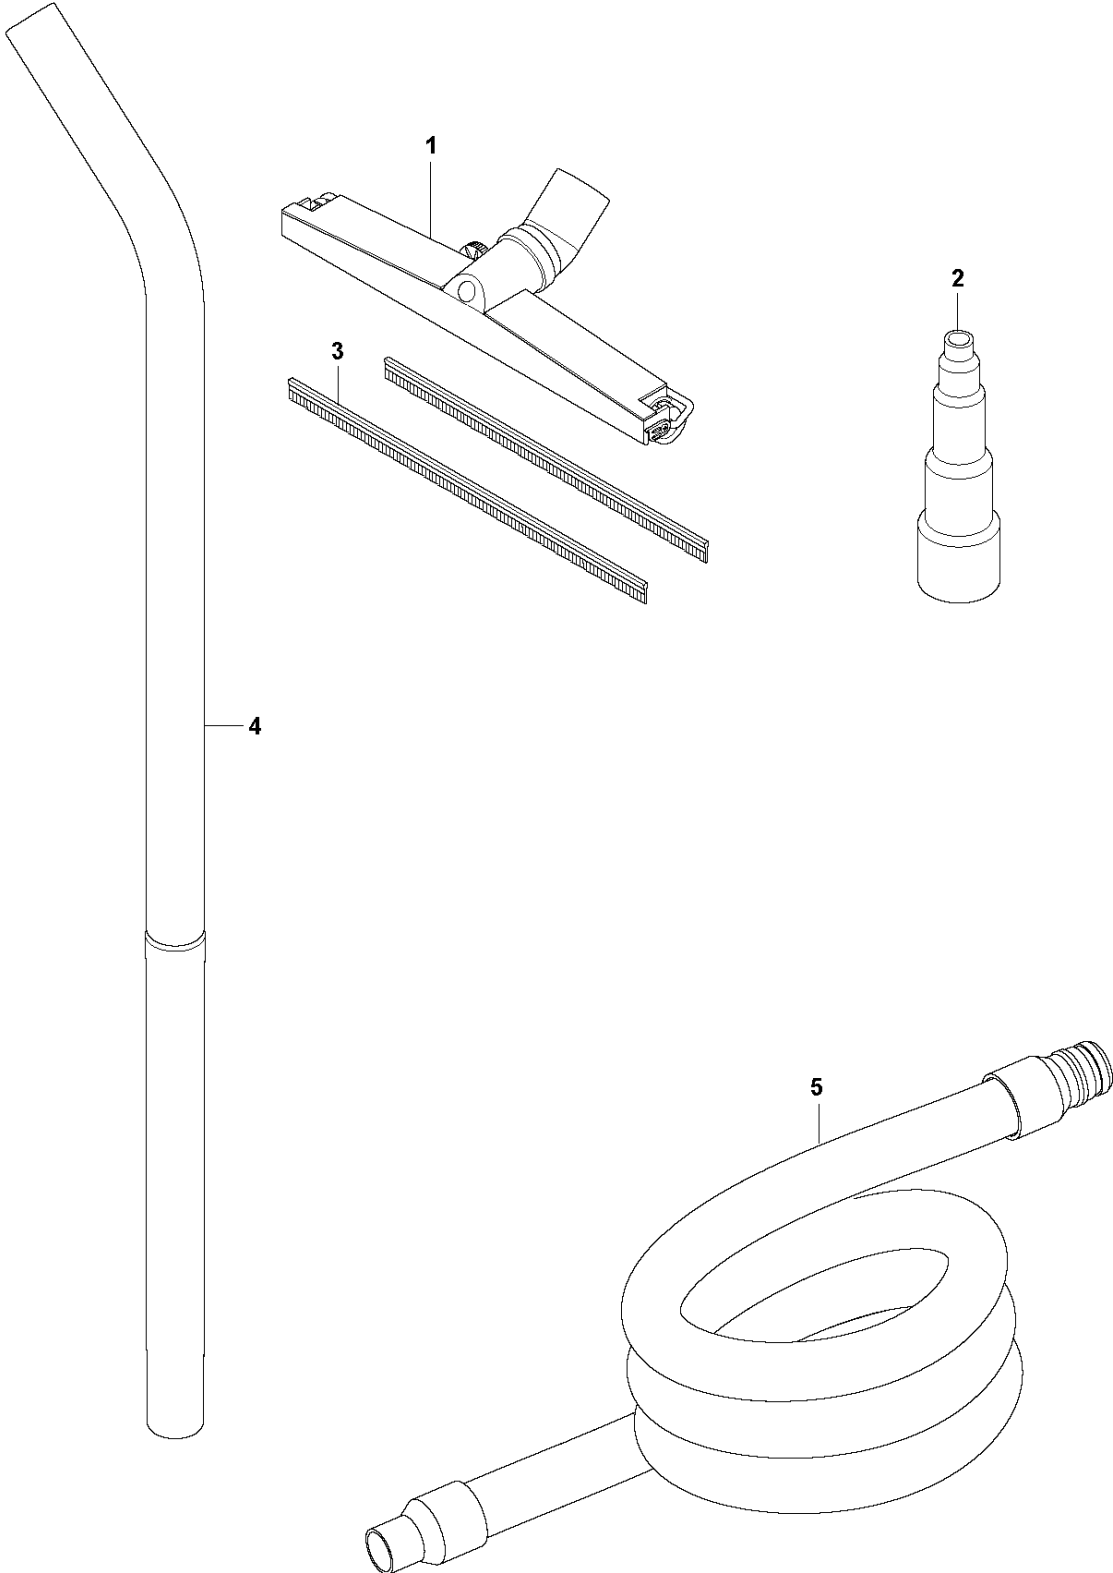

E S 13
ACCESSORIES

TILLBEHÖR S 13, 967715801, 967754601, 967754605, 967754701, 967754901, 967763501, 2019-06

Ref	Artikelnr	Beskrivning	Anmärkning	ANT SATS AL
1	591 99 27-01	NOZZLE ASSY		1
2	594 95 69-01	ADAPTER		1
3	591 68 76-01	STRIP		1
4	590 42 86-01	VERKTYG		1
5	590 43 72-01	SLANG		1