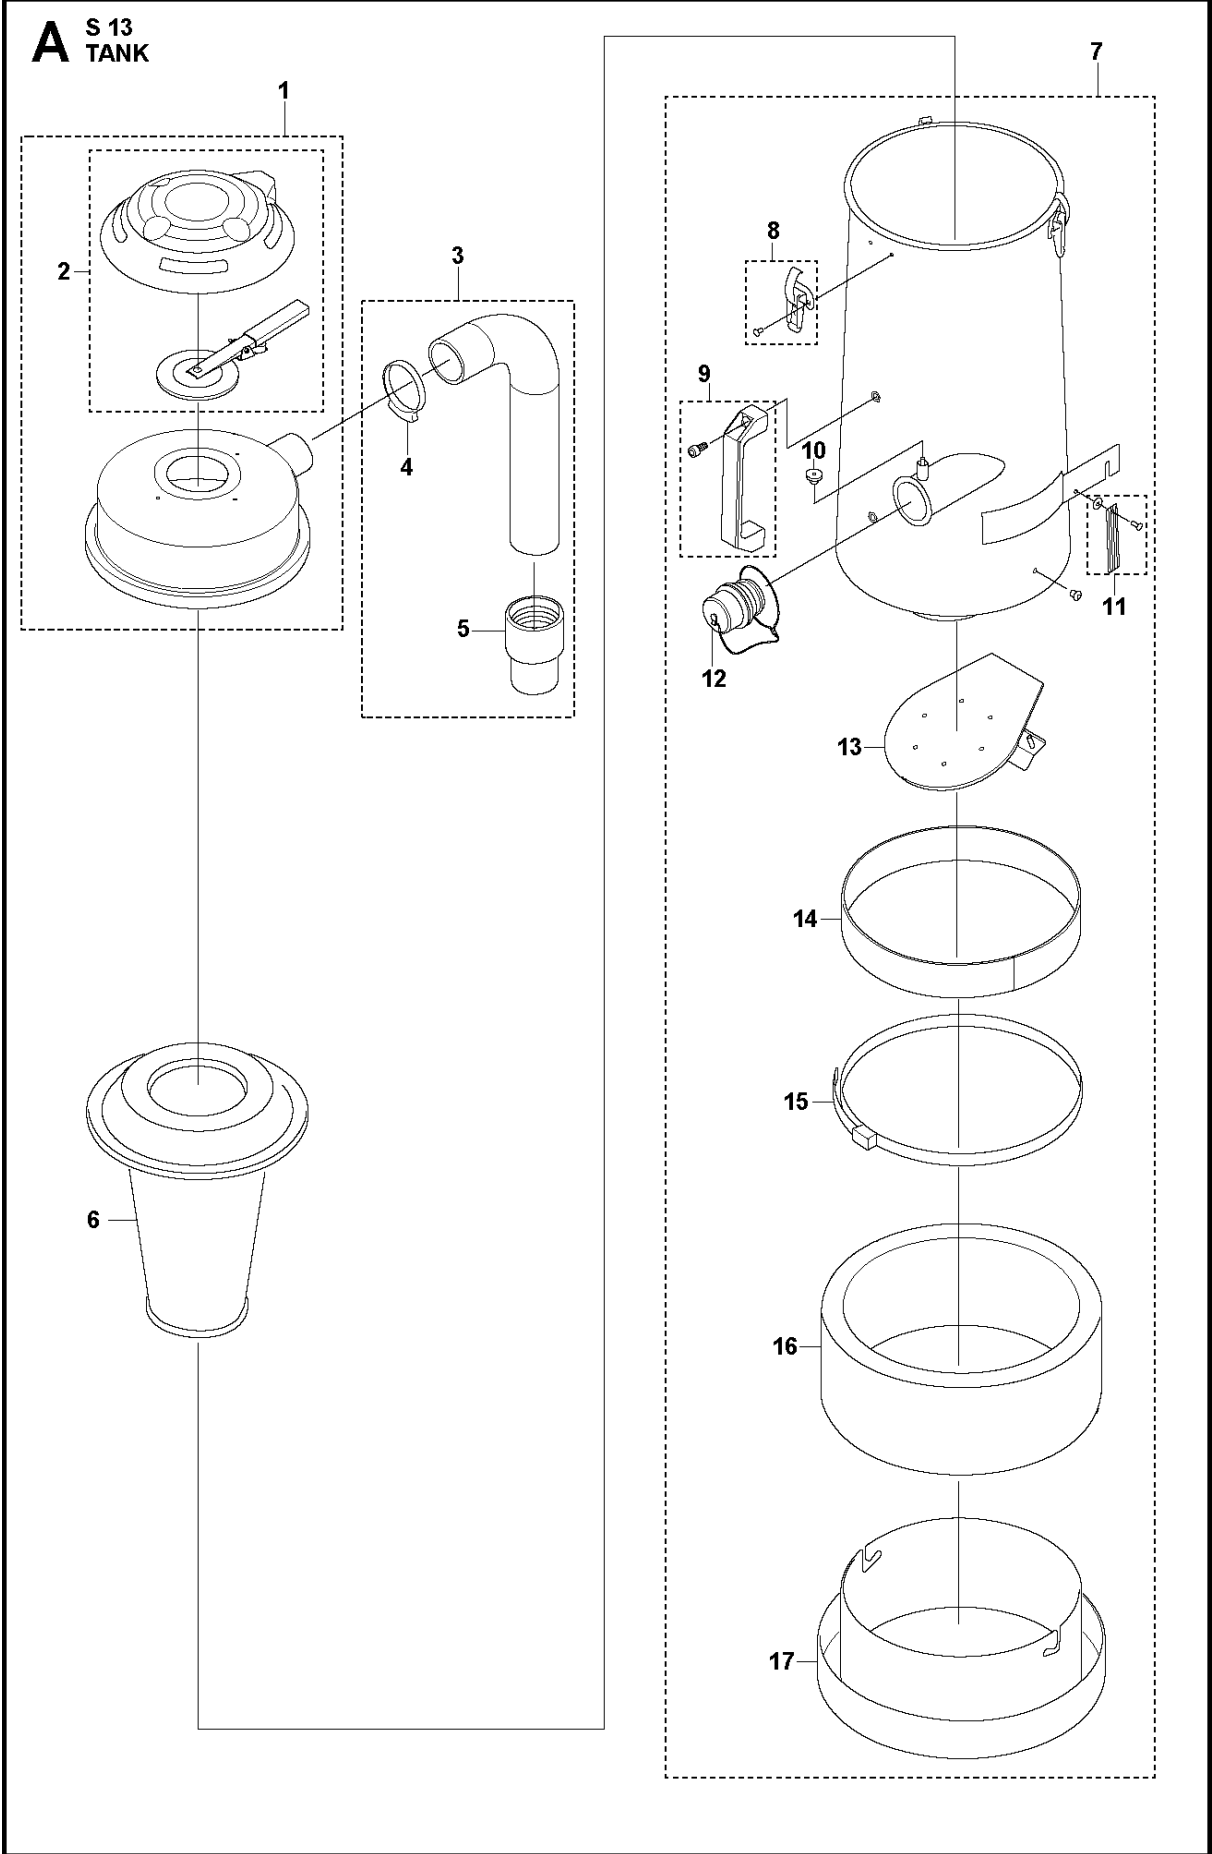

SPARE PARTS LIST

DUST AND SLURRY MANAGEMENT

S 13, 967715801, 967754601, 967754605,
967754701, 967754901, 967763501,
2019-06

TANK S 13, 967715801, 967754601, 967754605, 967754701, 967754901, 967763501, 2019-06

Ref	Artikelnr	Beskrivning	Anmärkning	ANT	SATS
1	590 47 62-01	TANKLOCK KPL		1	
2	590 41 50-01	VENTIL		1	1
3	590 39 90-01	SLANGSATS		2	
4	590 40 08-01	SLANGKLÄMMA		1	3
5	590 43 81-01	SLANG		1	3
6	590 39 74-01	FILTER		1	
7	590 47 63-01	TANK		1	
8	590 39 64-01	HOLDER KIT		3	7
9	590 39 88-01	HANDTAGS KIT		1	7
10	590 40 16-01	LÄSPINNE		1	7
11	590 40 27-01	HOLDER KIT		1	7
12	590 41 51-01	LOCK		1	7
13	590 39 86-01	KLAFF		1	7
14	590 40 23-01	SEAL		1	7
15	590 40 18-01	SPÄNNBAND		1	7
16	590 42 92-01	VÄSKA		1	7
17	590 42 69-01	HÅLLARE		1	7

MOTOR S 13, 967715801, 967754601, 967754605, 967754701, 967754901, 967763501, 2019-06

Ref	Artikelnr	Beskrivning	Anmärkning	ANT	SATS
				AL	
1	590 40 07-01	MUTTER		2	
2	590 39 89-01	FILTERLOCK		2	
3	590 40 04-01	TÄTNINGSKRAGE		1	
4	590 42 98-01	FILTER		1	
5	590 41 55-01	MOTOR	230 V, Incl nipple	1	
5	590 42 70-01	MOTOR	230 V	1	
5	590 41 57-01	MOTOR	120 V, Incl nipple	1	
5	590 42 71-01	MOTOR	120 V	1	
6	591 90 09-01	EMBALLAGE		1	5
7	590 39 69-01	MOTOR KIT	230 V	1	5
7	591 92 18-01	MOTOR	120 V	1	5
8	590 41 53-01	TIMMÄTARE		1	
9	590 41 56-01	KÅPA		1	
10	591 85 86-01	EMBALLAGE		1	
11	591 85 96-01	HUV		1	
12	590 47 68-01	TÄCKLOCK		1	
13	590 47 72-01	TÄCKLOCK		1	
14	590 40 25-01	KABELGENOMFÖRING	230 V	1	
14	590 39 95-01	KABELGENOMFÖRING	120 V	1	
15	593 71 74-03	POWER CORD	EU	1	
15	593 71 74-02	POWER CORD	AUS	1	
15	593 71 74-08	POWER CORD	US	1	
15	593 71 74-04	POWER CORD	UK	1	
16	590 39 67-01	MANOMETER		1	
17	590 39 63-01	ELSYSTEM		1	
17	597 15 17-01	HYLSA		1	
18	590 40 30-01	BRYTARE		1	
19	590 47 70-01	CHASSI		1	
20	596 95 69-01	SCHEMA	EU/AUS	1	
20	596 95 69-03	SCHEMA	US	1	