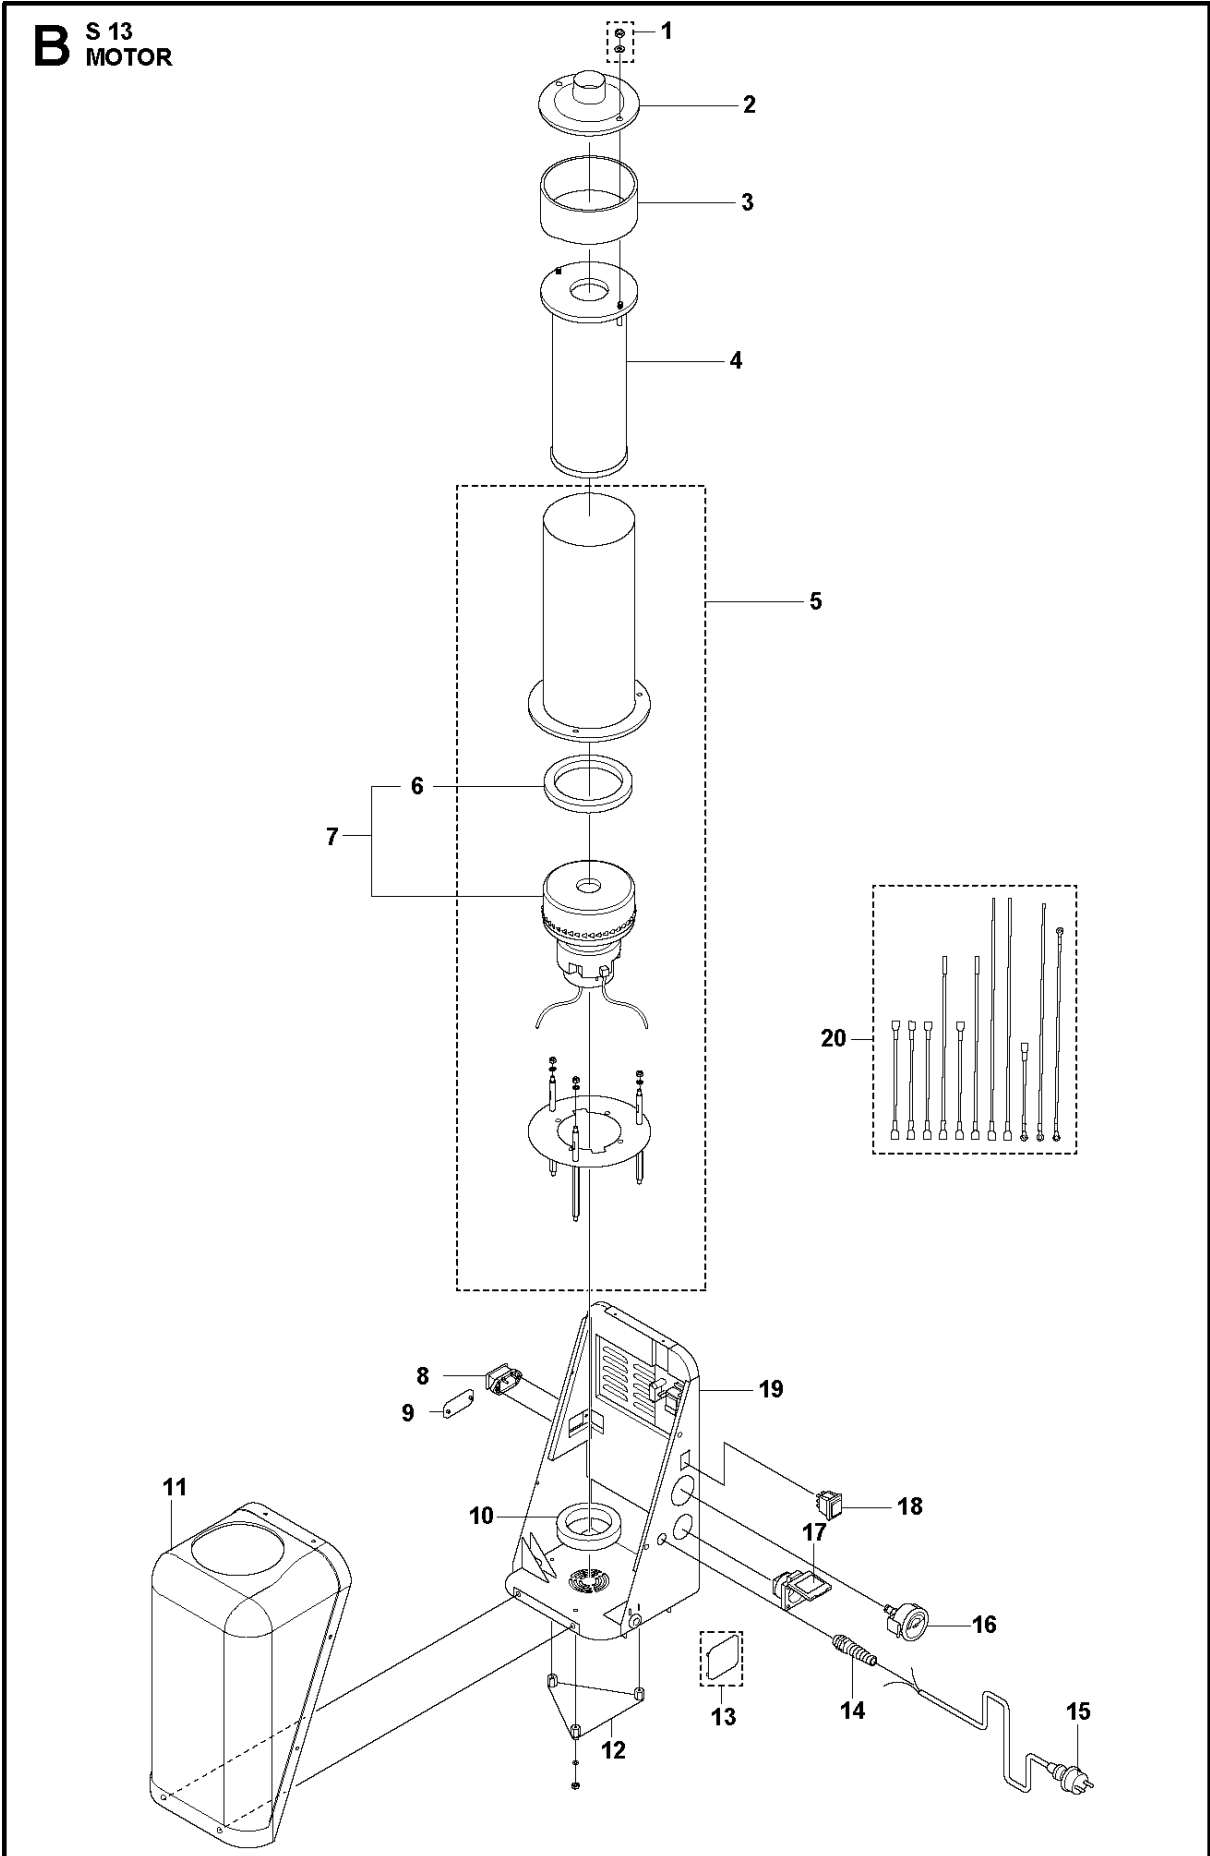

SPARE PARTS LIST

DUST AND SLURRY MANAGEMENT

S 13, 967715801, 967754601, 967754605,
967754701, 967754901, 967763501,
2019-06

TANK S 13, 967715801, 967754601, 967754605, 967754701, 967754901, 967763501, 2019-06

Ref	Artikelnr	Beskrivning	Anmärkning	ANT	SATS
1	590 47 62-01	TANKLOCK KPL		1	
2	590 41 50-01	VENTIL		1	1
3	590 39 90-01	SLANGSATS		2	
4	590 40 08-01	SLANGKLÄMMA		1	3
5	590 43 81-01	SLANG		1	3
6	590 39 74-01	FILTER		1	
7	590 47 63-01	TANK		1	
8	590 39 64-01	HOLDER KIT		3	7
9	590 39 88-01	HANDTAGS KIT		1	7
10	590 40 16-01	LÄSPINNE		1	7
11	590 40 27-01	HOLDER KIT		1	7
12	590 41 51-01	LOCK		1	7
13	590 39 86-01	KLAFF		1	7
14	590 40 23-01	SEAL		1	7
15	590 40 18-01	SPÄNNBAND		1	7
16	590 42 92-01	VÄSKA		1	7
17	590 42 69-01	HÅLLARE		1	7

MOTOR S 13, 967715801, 967754601, 967754605, 967754701, 967754901, 967763501, 2019-06

Ref	Artikelnr	Beskrivning	Anmärkning	ANT	SATS
				AL	
1	590 40 07-01	MUTTER		2	
2	590 39 89-01	FILTERLOCK		2	
3	590 40 04-01	TÄTNINGSKRAGE		1	
4	590 42 98-01	FILTER		1	
5	590 41 55-01	MOTOR	230 V, Incl nipple	1	
5	590 42 70-01	MOTOR	230 V	1	
5	590 41 57-01	MOTOR	120 V, Incl nipple	1	
5	590 42 71-01	MOTOR	120 V	1	
6	591 90 09-01	EMBALLAGE		1	5
7	590 39 69-01	MOTOR KIT	230 V	1	5
7	591 92 18-01	MOTOR	120 V	1	5
8	590 41 53-01	TIMMÄTARE		1	
9	590 41 56-01	KÅPA		1	
10	591 85 86-01	EMBALLAGE		1	
11	591 85 96-01	HUV		1	
12	590 47 68-01	TÄCKLOCK		1	
13	590 47 72-01	TÄCKLOCK		1	
14	590 40 25-01	KABELGENOMFÖRING	230 V	1	
14	590 39 95-01	KABELGENOMFÖRING	120 V	1	
15	593 71 74-03	POWER CORD	EU	1	
15	593 71 74-02	POWER CORD	AUS	1	
15	593 71 74-08	POWER CORD	US	1	
15	593 71 74-04	POWER CORD	UK	1	
16	590 39 67-01	MANOMETER		1	
17	590 39 63-01	ELSYSTEM		1	
17	597 15 17-01	HYLSA		1	
18	590 40 30-01	BRYTARE		1	
19	590 47 70-01	CHASSI		1	
20	596 95 69-01	SCHEMA	EU/AUS	1	
20	596 95 69-03	SCHEMA	US	1	