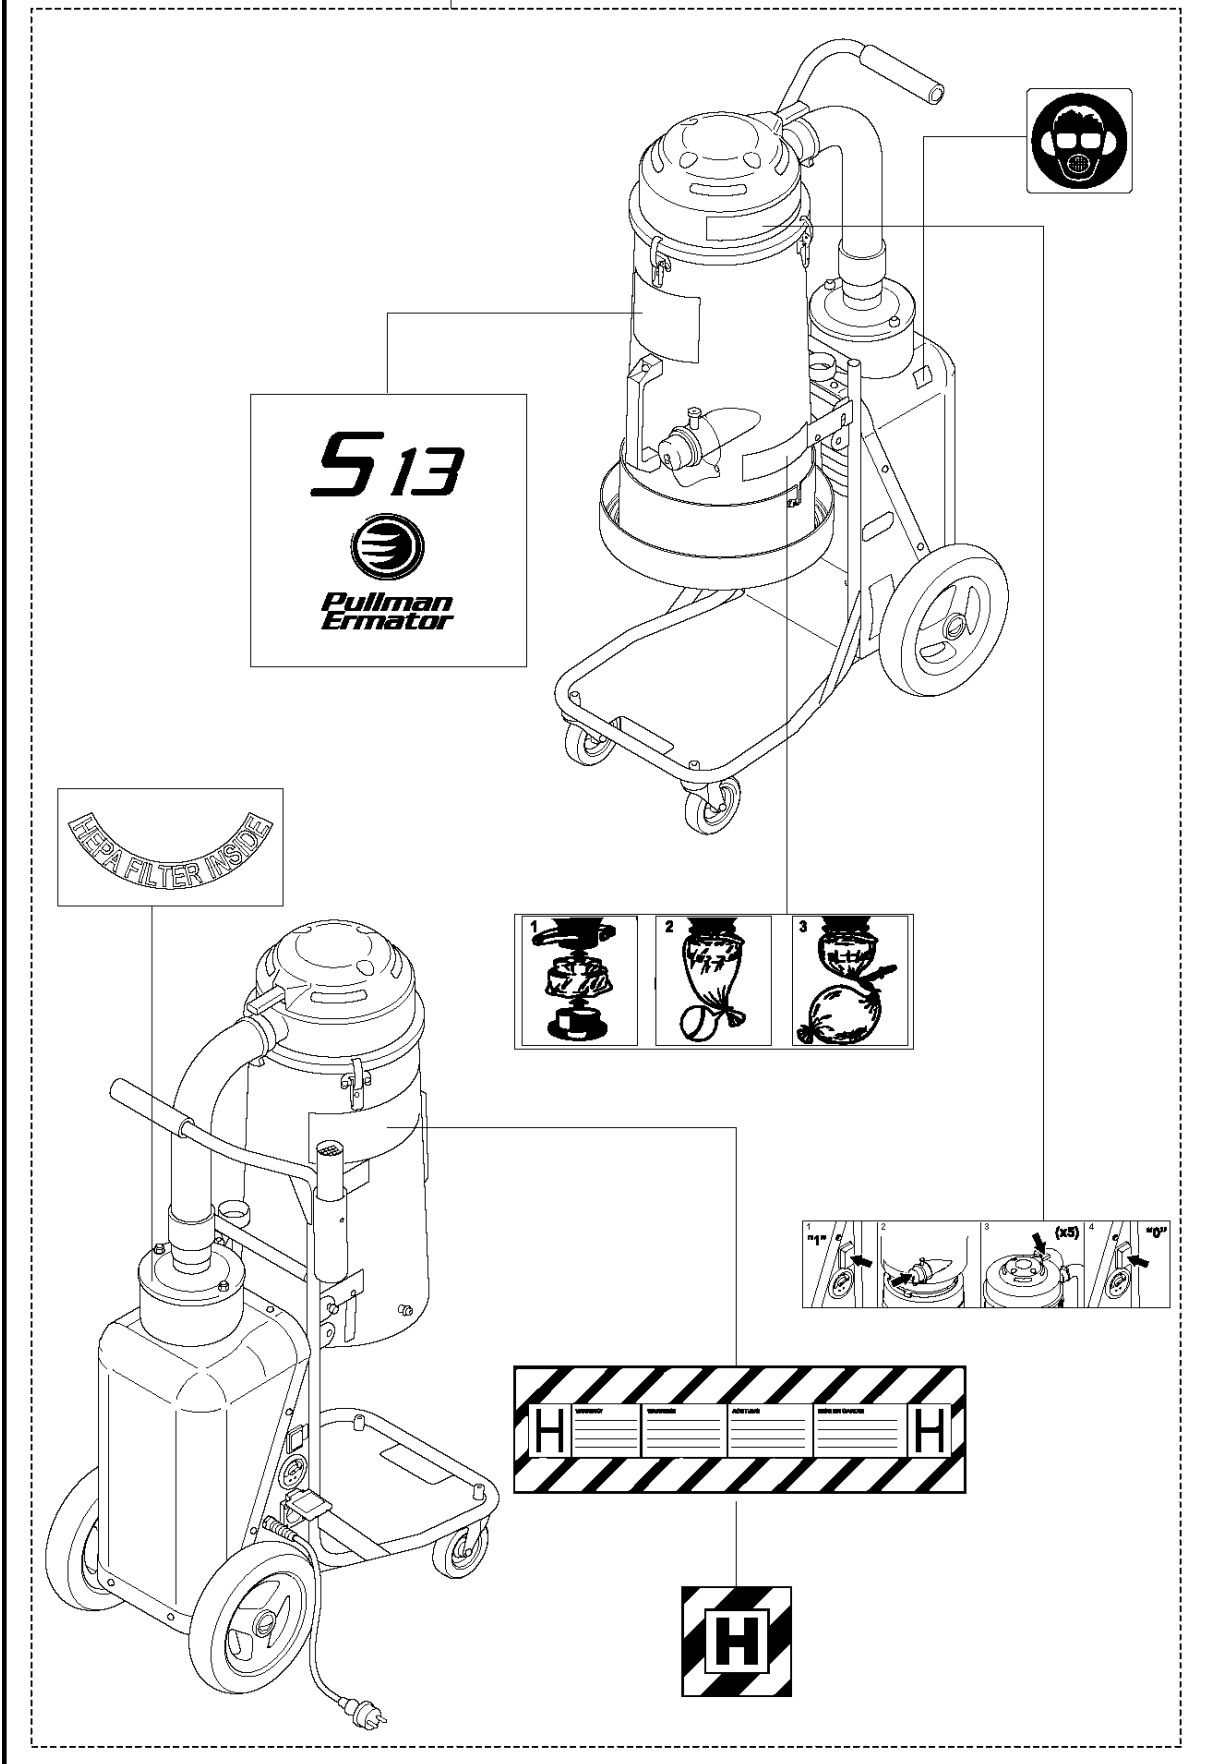

RAM S 13, 967715801, 967754601, 967754605, 967754701, 967754901, 967763501, 2019-06

Ref	Artikelnr	Beskrivning	Anmärkning	ANT SATS AL
1	590 42 60-01	KLÄMMA		1
2	590 40 13-01	HANDLE GRIP		1
3	590 39 70-01	BAKHJUL		2
4	590 39 92-01	RAM		1
5	590 39 72-01	HJUL KIT		2

D S 13
DECALS

1