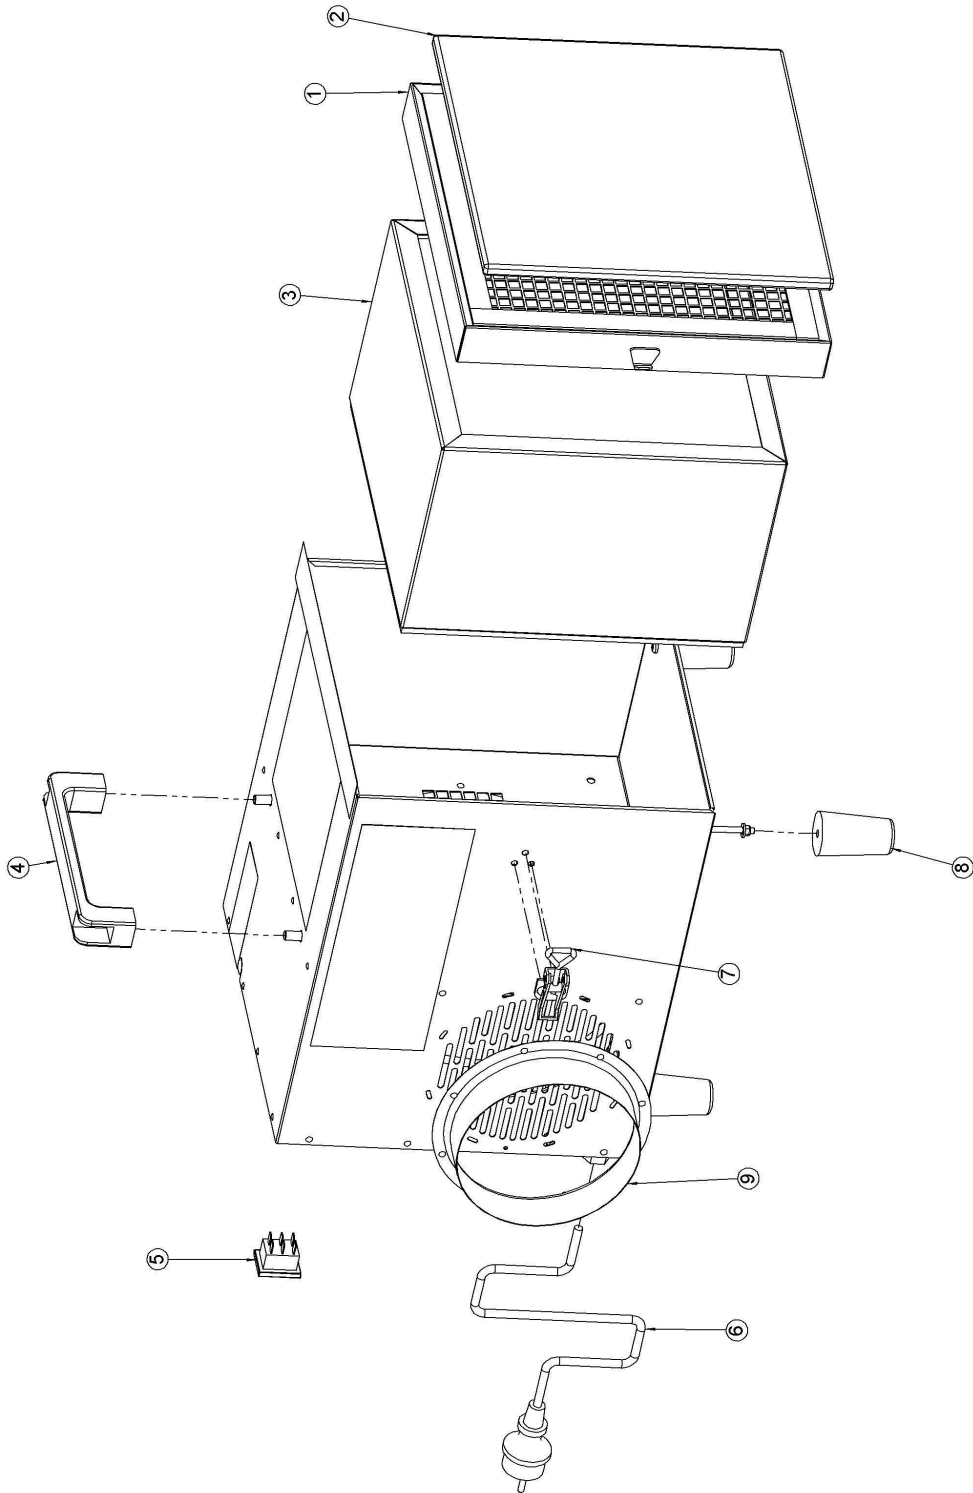

# A600

A600 U  
Number  
967756901

<b>Pos</b>	<b>Article Number</b>	<b>Description</b>	<b>QTY</b>
1	591909401	FRAME	1
2	591866801	FILTERPADS	1
3	592542201	FILTER H13	1
4	591701001	HANDLE	1
5	592436301	SWITCH	1
6	592265301	CORD SET	1
7	591909301	TOGGLE FASTENER KIT	2
8	592548401	FOOT	4
9	591909501	INLET KIT	1