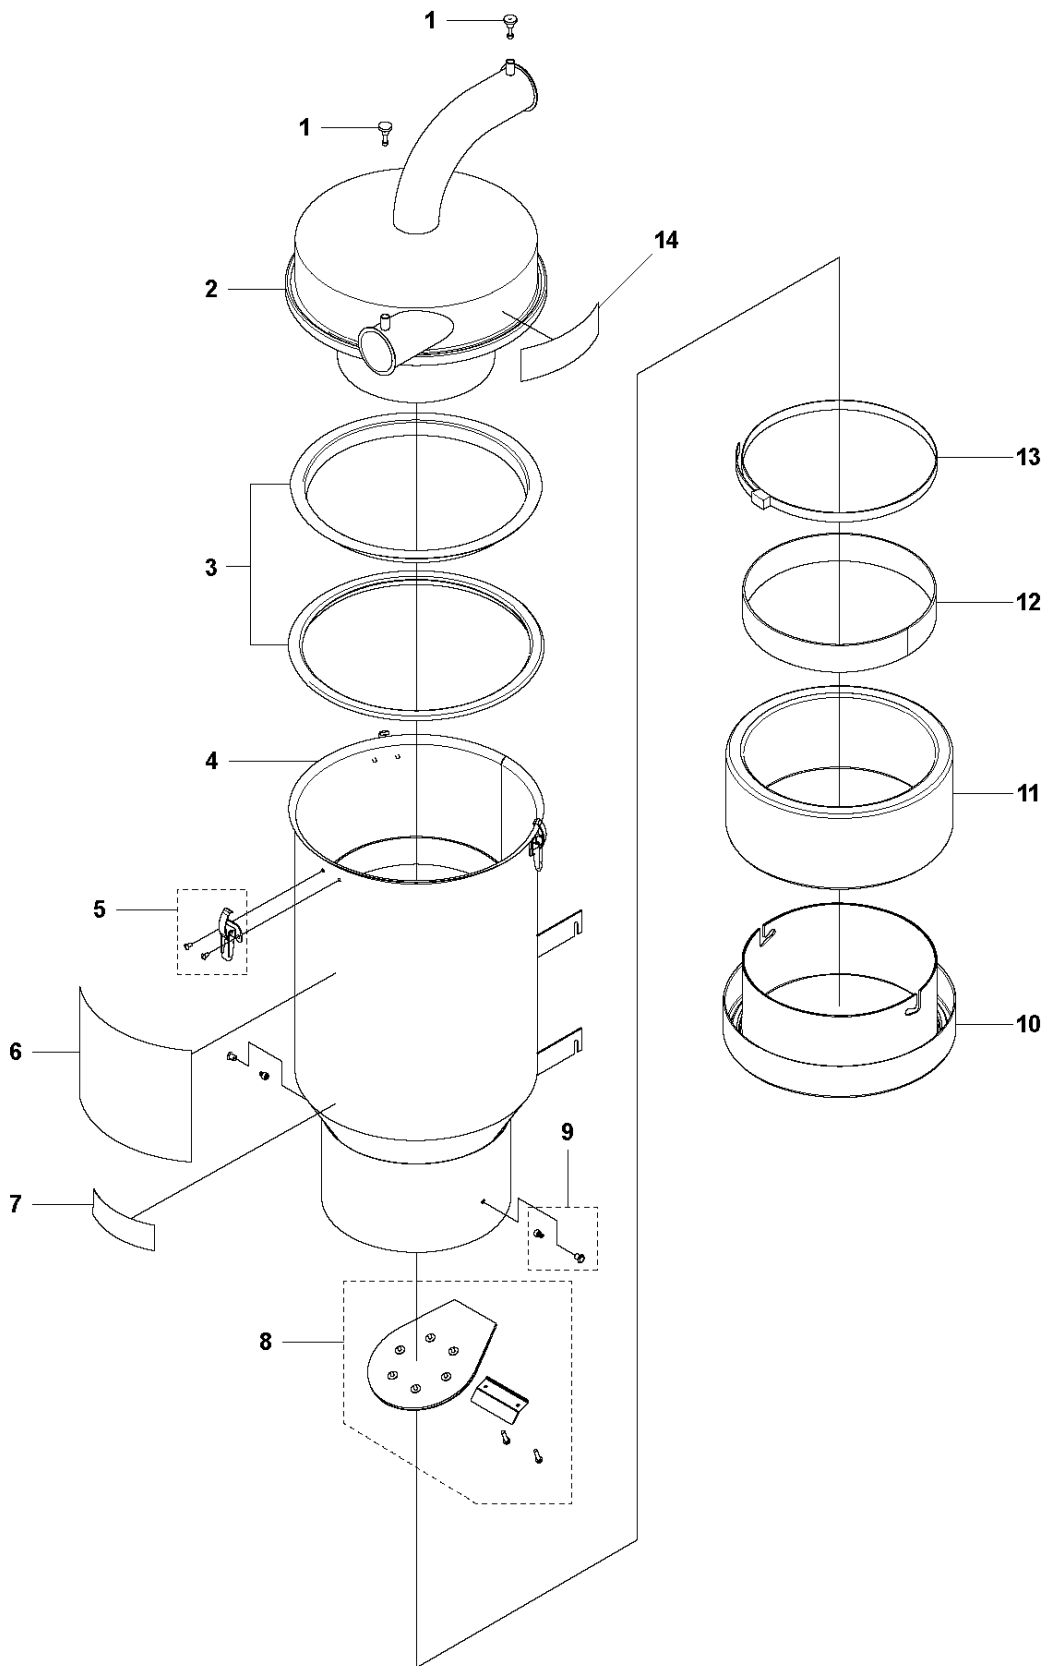

A C3000
CHASSIS / FRAME

Ref	Part No	Description	Remark	QTY KIT
1	591 89 27-01	LOCKING SPRING		2
2	591 85 08-01	SEPARATOR		1
3	590 45 70-01	SEAL KIT		1
4	591 84 93-01	CARRIAGE		1
5	590 39 64-01	HOLDER KIT		3
6	592 00 85-01	DECAL	US	1
6	591 81 19-01	DECAL	RoW	1
7	592 21 68-01	DECAL		1
8	590 39 86-01	FLAP		1
9	590 45 75-01	SCREW KIT		2
10	590 43 58-01	HOLDER		1
11	590 42 92-01	BAG		1
12	591 72 96-01	PROTECTION		1
13	590 43 34-01	STRAP		1
14	592 01 99-01	DECAL		1

B C3000
CARRIAGE

CARRIAGE

C3000, 2019-07

Ref	Part No	Description	Remark	QTY KIT
1	592 00 55-01	CARRIAGE		1
2	590 42 64-01	HOLDER		1
3	732 21 18-01	LOCK NUT		4
4	725 54 49-01	SCREW IHSCM		4
5	590 45 73-01	WHEEL KIT		1
6	590 45 74-01	WHEEL KIT		1