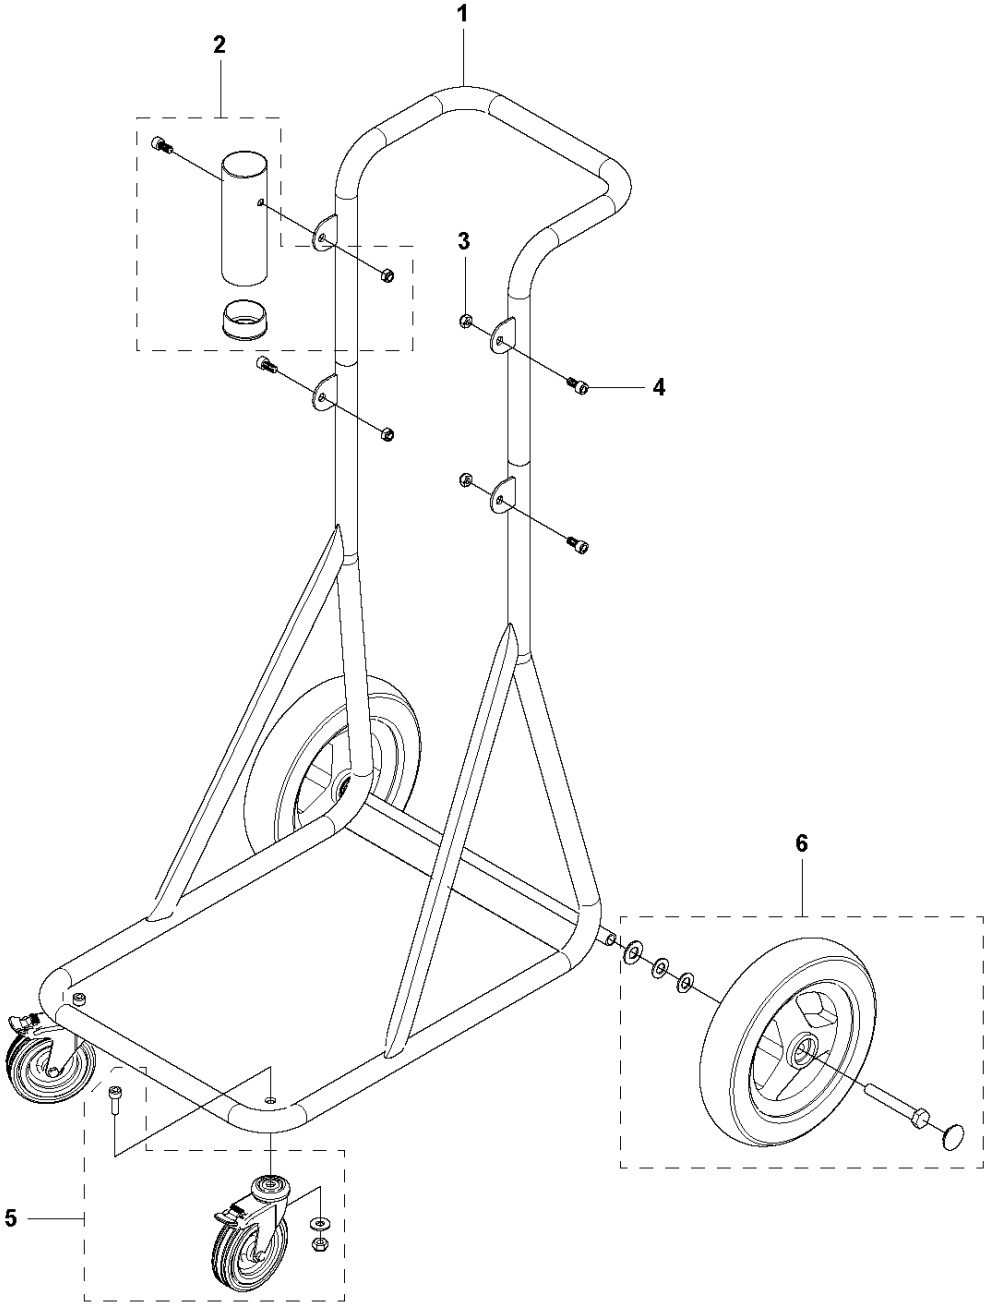

A C3000
CHASSIS / FRAME

Ref	Part No	Description	Remark	QTY KIT
1	591 89 27-01	LOCKING SPRING		2
2	591 85 08-01	SEPARATOR		1
3	590 45 70-01	SEAL KIT		1
4	591 84 93-01	CARRIAGE		1
5	590 39 64-01	HOLDER KIT		3
6	592 00 85-01	DECAL	US	1
6	591 81 19-01	DECAL	RoW	1
7	592 21 68-01	DECAL		1
8	590 39 86-01	FLAP		1
9	590 45 75-01	SCREW KIT		2
10	590 43 58-01	HOLDER		1
11	590 42 92-01	BAG		1
12	591 72 96-01	PROTECTION		1
13	590 43 34-01	STRAP		1
14	592 01 99-01	DECAL		1

B C3000
CARRIAGE

CARRIAGE

C3000, 2019-07

Ref	Part No	Description	Remark	QTY KIT
1	592 00 55-01	CARRIAGE		1
2	590 42 64-01	HOLDER		1
3	732 21 18-01	LOCK NUT		4
4	725 54 49-01	SCREW IHSCM		4
5	590 45 73-01	WHEEL KIT		1
6	590 45 74-01	WHEEL KIT		1