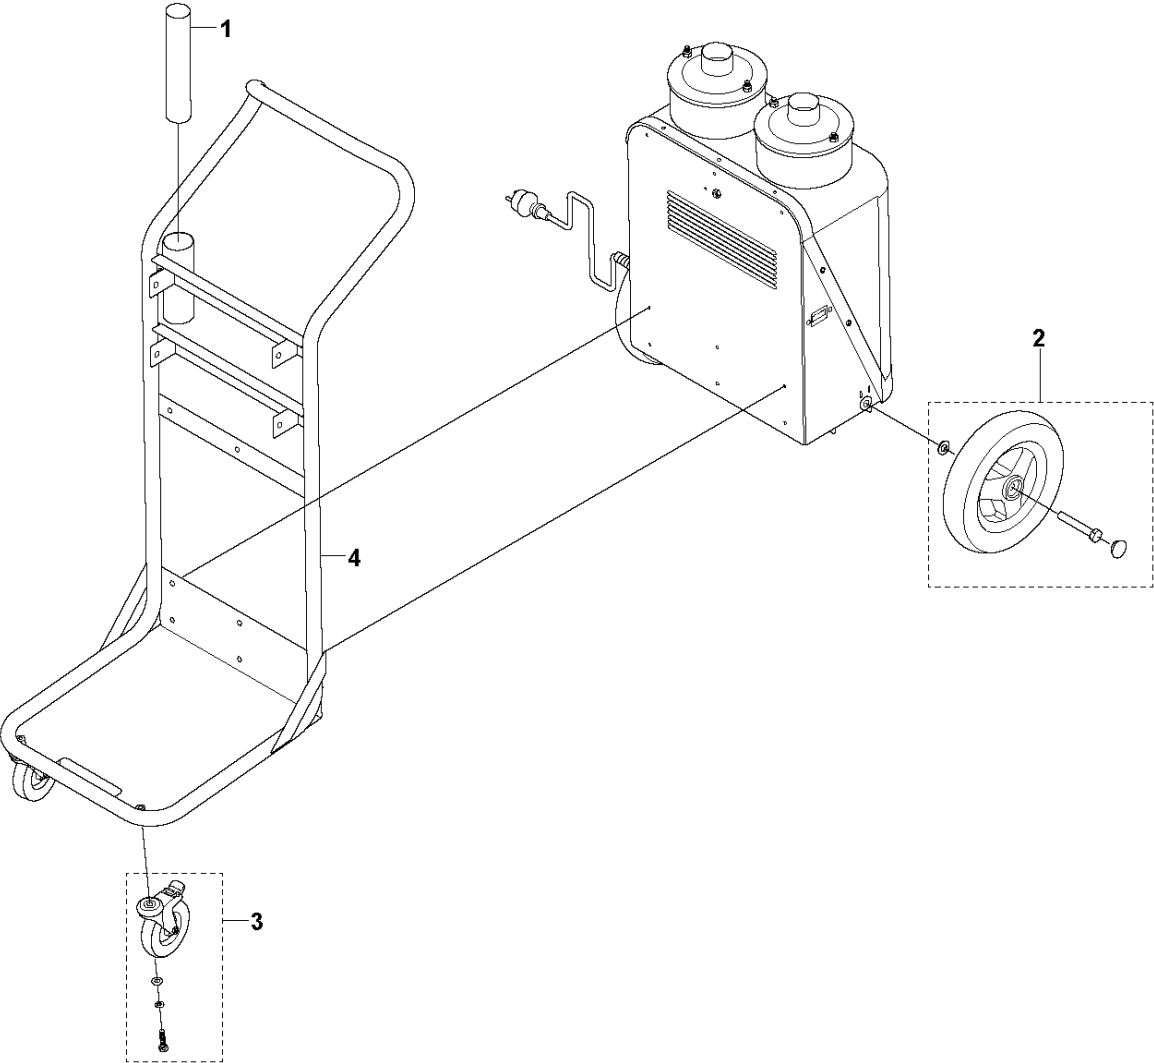

TANK

S 26, 967716201, 967716401, 967755501, 967755601, 967763901, 2019-06

Ref	Part No	Description	Remark	QTY	KIT
1	590 47 77-01	TANK CAP ASSY		1	
2	590 41 50-01	VALVE		1	1
3	590 42 66-01	HOSE KIT		2	
4	590 40 08-01	HOSE CLAMP		1	3
5	590 43 81-01	HOSE		1	3
6	590 43 02-01	FILTER		1	
7	590 47 74-01	TANK		1	
8	590 39 64-01	HOLDER KIT		3	7
9	590 40 16-01	LOCKING PIN		1	7
10	590 42 67-01	LID		1	7
11	590 39 86-01	FLAP		1	7
12	590 40 23-01	SEAL		1	7
13	590 40 18-01	STRAP		1	7
14	590 42 92-01	BAG		1	7
15	590 42 69-01	HOLDER		1	7

## MOTOR

S 26, 967716201, 967716401, 967755501, 967755601, 967763901, 2019-06

Ref	Part No	Description	Remark	QTY	KIT
1	590 40 07-01	NUT		4	
2	590 39 89-01	FILTER COVER		2	
3	590 40 04-01	SEALING COLLAR		3	
4	590 42 98-01	FILTER		2	
5	590 42 71-01	MOTOR	120 V	1	
5	590 41 55-01	MOTOR	230 V, Incl nipple	1	
5	590 41 57-01	MOTOR	120 V, Incl nipple	1	
5	590 42 70-01	MOTOR	230 V	1	
6	591 90 09-01	PACKING		2	5
7	590 39 69-01	MOTOR KIT	230 V	2	5
7	591 92 18-01	MOTOR	120 V	2	5
8	591 85 86-01	PACKING		2	
9	590 41 53-01	HOUR METER		1	
10	591 79 43-01	FILTER		1	
11	591 87 17-01	HOOD		1	
12	590 42 62-01	ELECTRIC BOX	230 V	1	
12	591 42 63-01	WIRE	120 V	1	
13	590 47 68-01	COVER LID		2	
14	590 39 95-01	CABLE GROMMET	120 V	1	
14	590 40 25-01	CABLE GROMMET	230 V	1	
15	593 71 74-08	POWER CORD	US	1	
15	593 71 74-02	POWER CORD	AUS	1	
15	593 71 74-03	POWER CORD	EU	1	
15	593 71 74-04	POWER CORD	UK	1	
16	590 39 67-01	MANOMETER		1	
17	590 40 26-01	SWITCH		1	
18	590 47 82-01	CHASSIS		1	
19	596 96 42-01	DIAGRAM	230 V	1	
19	596 96 42-02	DIAGRAM	120 V	1	

**C** S 26  
FRAME

FRAME

S 26, 967716201, 967716401, 967755501, 967755601, 967763901, 2019-06

Ref	Part No	Description	Remark	QTY KIT
1	590 42 60-01	CLIP		1
2	590 39 70-01	REAR WHEEL		2
3	590 39 72-01	WHEEL KIT		2
4	590 42 68-01	FRAME		1

Ref	Part No	Description	Remark	QTY KIT
1	590 42 83-02	TOOL		1
2	594 95 68-01	ADAPTER		1
3	590 42 85-03	TOOL		1
4	590 82 94-01	TOOL		1
5	590 82 96-01	HOSE		1