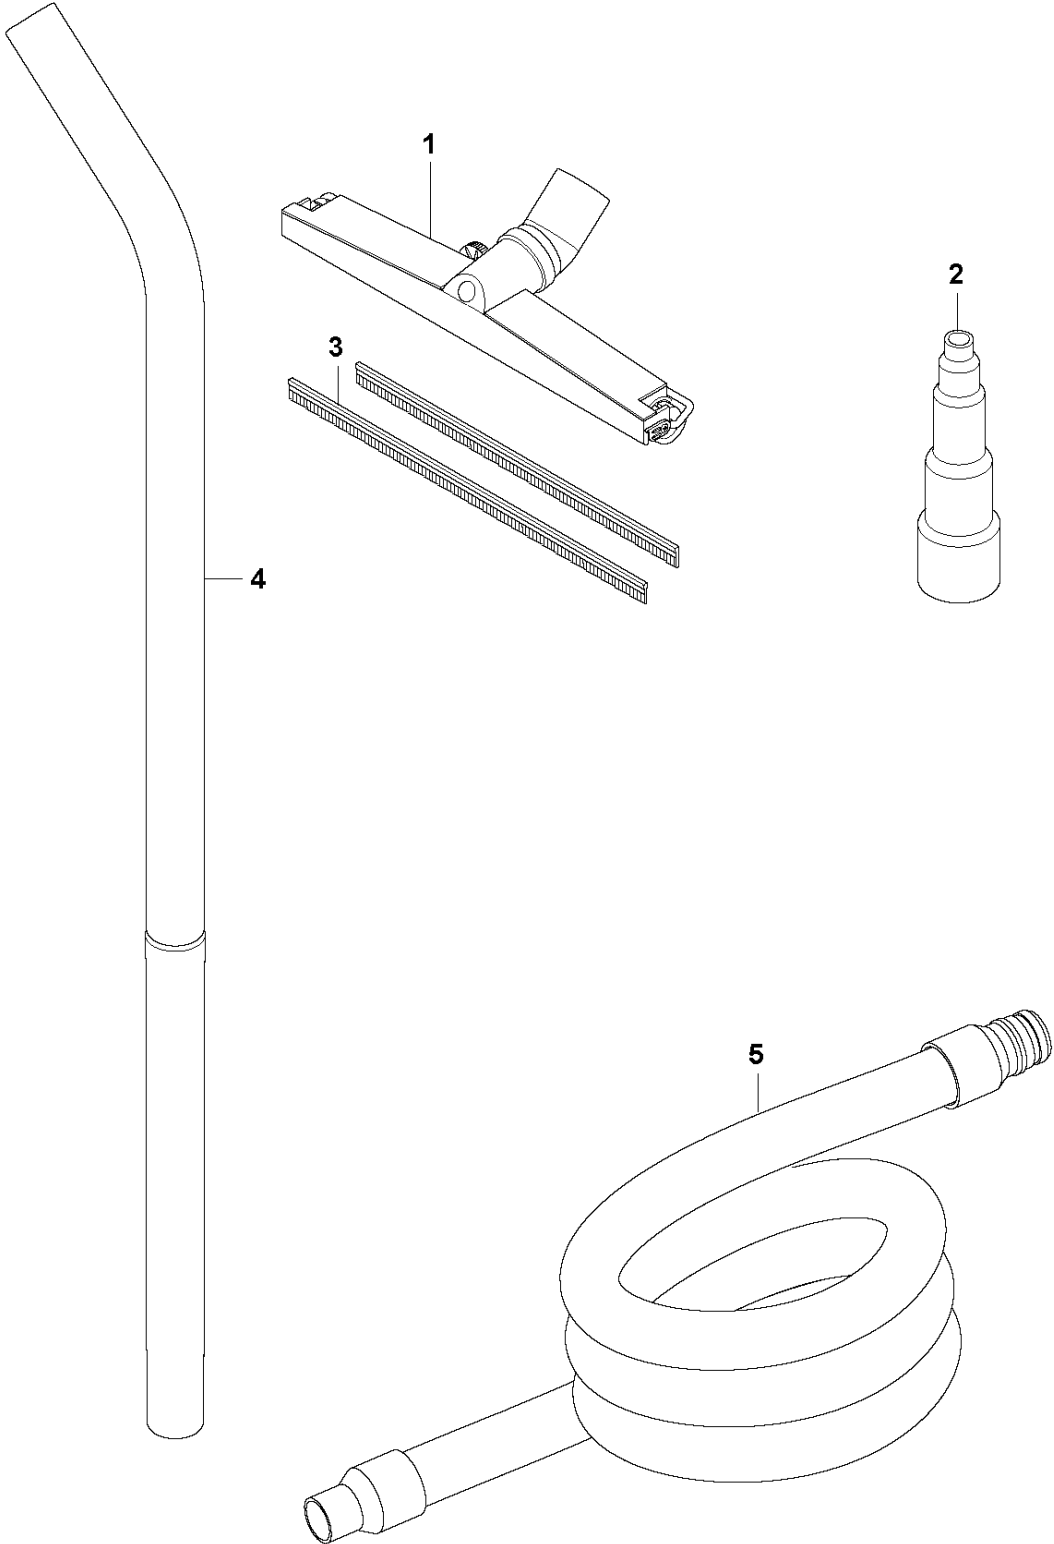

## MOTOR

S 26, 967716201, 967716401, 967755501, 967755601, 967763901, 2019-06

Ref	Part No	Description	Remark	QTY	KIT
1	590 40 07-01	NUT		4	
2	590 39 89-01	FILTER COVER		2	
3	590 40 04-01	SEALING COLLAR		3	
4	590 42 98-01	FILTER		2	
5	590 42 71-01	MOTOR	120 V	1	
5	590 41 55-01	MOTOR	230 V, Incl nipple	1	
5	590 41 57-01	MOTOR	120 V, Incl nipple	1	
5	590 42 70-01	MOTOR	230 V	1	
6	591 90 09-01	PACKING		2	5
7	590 39 69-01	MOTOR KIT	230 V	2	5
7	591 92 18-01	MOTOR	120 V	2	5
8	591 85 86-01	PACKING		2	
9	590 41 53-01	HOUR METER		1	
10	591 79 43-01	FILTER		1	
11	591 87 17-01	HOOD		1	
12	590 42 62-01	ELECTRIC BOX	230 V	1	
12	591 42 63-01	WIRE	120 V	1	
13	590 47 68-01	COVER LID		2	
14	590 39 95-01	CABLE GROMMET	120 V	1	
14	590 40 25-01	CABLE GROMMET	230 V	1	
15	593 71 74-08	POWER CORD	US	1	
15	593 71 74-02	POWER CORD	AUS	1	
15	593 71 74-03	POWER CORD	EU	1	
15	593 71 74-04	POWER CORD	UK	1	
16	590 39 67-01	MANOMETER		1	
17	590 40 26-01	SWITCH		1	
18	590 47 82-01	CHASSIS		1	
19	596 96 42-01	DIAGRAM	230 V	1	
19	596 96 42-02	DIAGRAM	120 V	1	

**C** S 26  
FRAME

FRAME

S 26, 967716201, 967716401, 967755501, 967755601, 967763901, 2019-06

Ref	Part No	Description	Remark	QTY KIT
1	590 42 60-01	CLIP		1
2	590 39 70-01	REAR WHEEL		2
3	590 39 72-01	WHEEL KIT		2
4	590 42 68-01	FRAME		1

**D** S 26  
DECAL

1

DECALS

S 26, 967716201, 967716401, 967755501, 967755601, 967763901, 2019-06

Ref	Part No	Description	Remark	QTY KIT
1	597 74 11-02	DECAL KIT		1

**E** S 26  
ACCESSORIES

ACCESSORIES

S 26, 967716201, 967716401, 967755501, 967755601, 967763901, 2019-06

Ref	Part No	Description	Remark	QTY KIT
1	590 42 83-02	TOOL		1
2	594 95 68-01	ADAPTER		1
3	590 42 85-03	TOOL		1
4	590 82 94-01	TOOL		1
5	590 82 96-01	HOSE		1