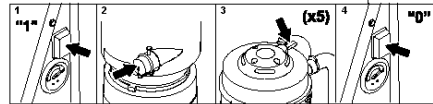

FRAME

S 26, 967716201, 967716401, 967755501, 967755601, 967763901, 2019-06

Ref	Part No	Description	Remark	QTY KIT
1	590 42 60-01	CLIP		1
2	590 39 70-01	REAR WHEEL		2
3	590 39 72-01	WHEEL KIT		2
4	590 42 68-01	FRAME		1

D S 26
DECAL

1