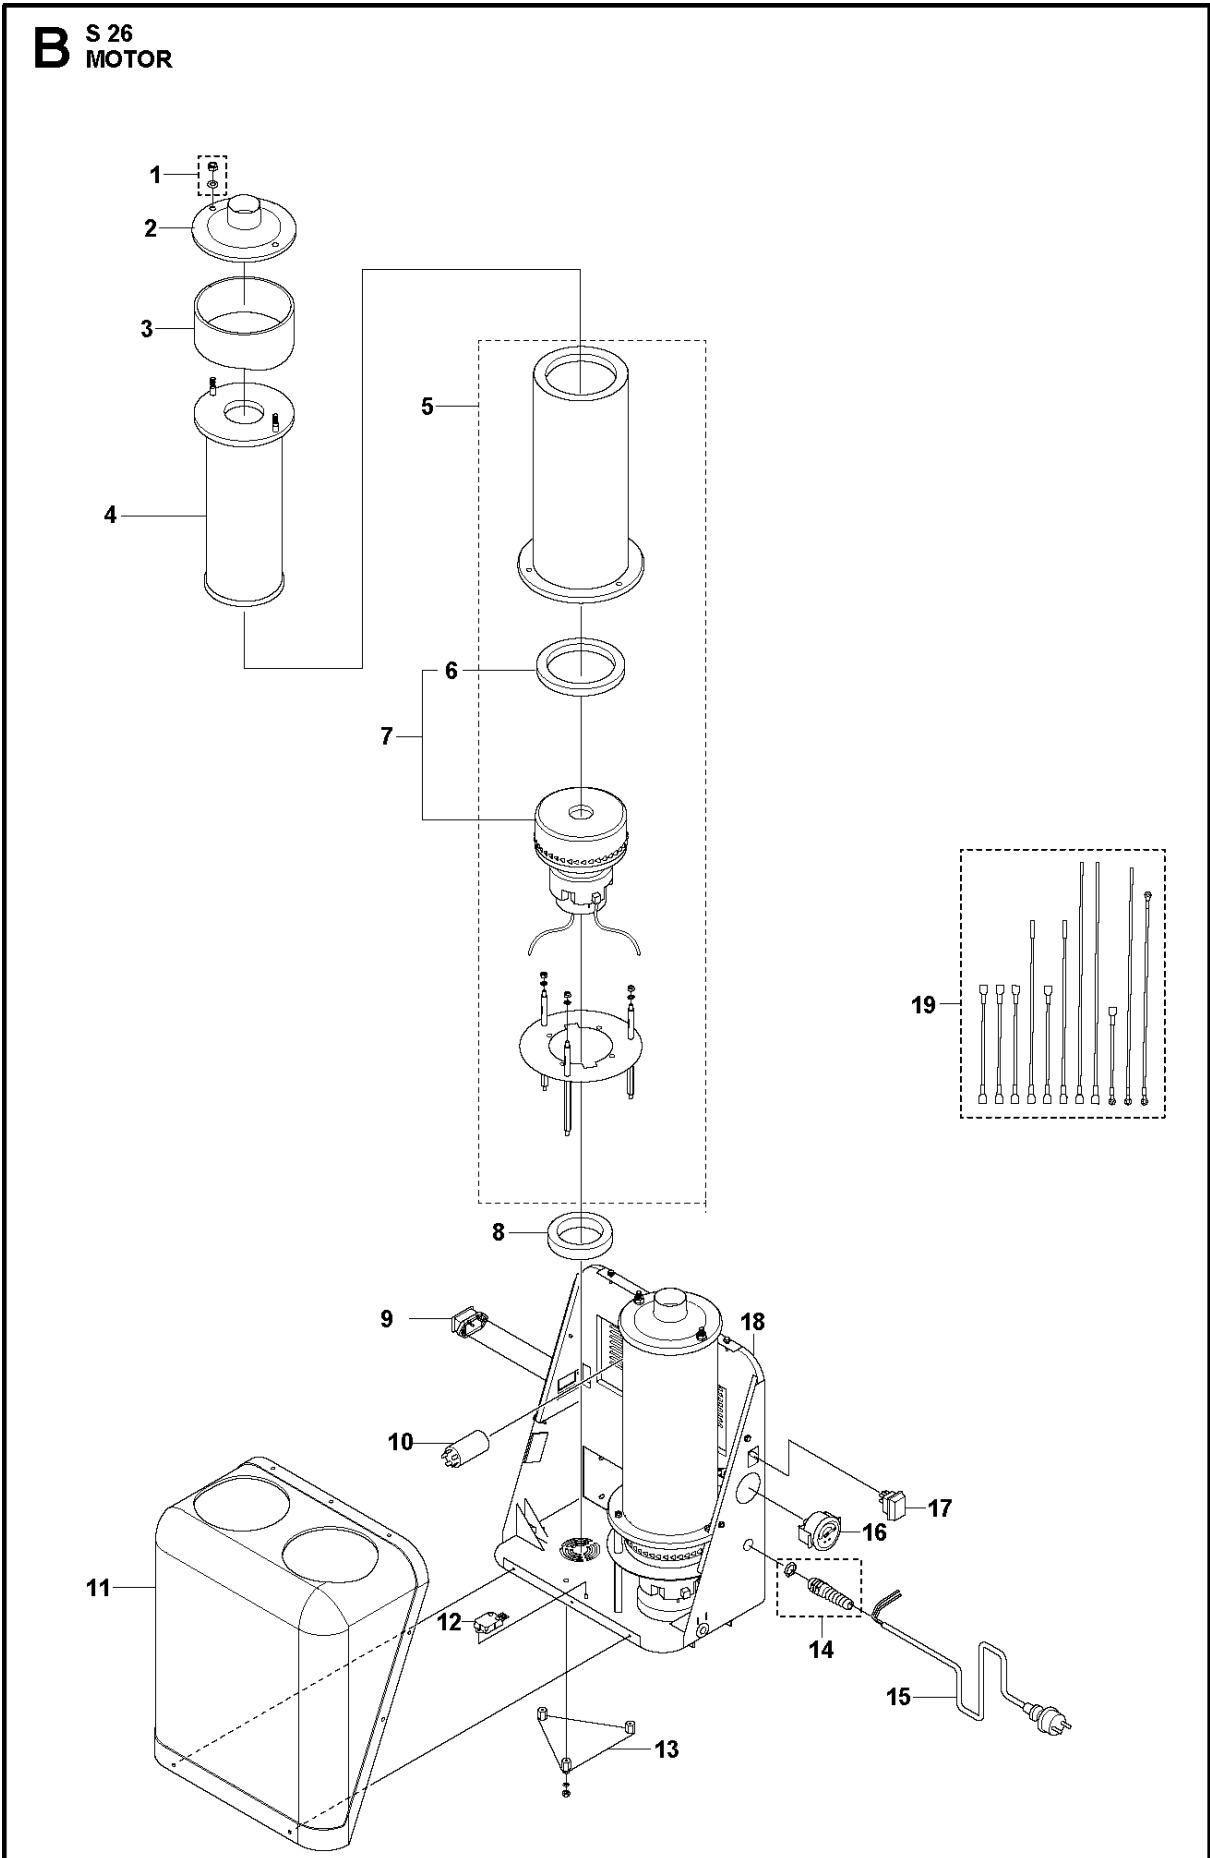

TANK

S 26, 967716201, 967716401, 967755501, 967755601, 967763901, 2019-06

Ref	Part No	Description	Remark	QTY	KIT
1	590 47 77-01	TANK CAP ASSY		1	
2	590 41 50-01	VALVE		1	1
3	590 42 66-01	HOSE KIT		2	
4	590 40 08-01	HOSE CLAMP		1	3
5	590 43 81-01	HOSE		1	3
6	590 43 02-01	FILTER		1	
7	590 47 74-01	TANK		1	
8	590 39 64-01	HOLDER KIT		3	7
9	590 40 16-01	LOCKING PIN		1	7
10	590 42 67-01	LID		1	7
11	590 39 86-01	FLAP		1	7
12	590 40 23-01	SEAL		1	7
13	590 40 18-01	STRAP		1	7
14	590 42 92-01	BAG		1	7
15	590 42 69-01	HOLDER		1	7

## MOTOR

S 26, 967716201, 967716401, 967755501, 967755601, 967763901, 2019-06

Ref	Part No	Description	Remark	QTY	KIT
1	590 40 07-01	NUT		4	
2	590 39 89-01	FILTER COVER		2	
3	590 40 04-01	SEALING COLLAR		3	
4	590 42 98-01	FILTER		2	
5	590 42 71-01	MOTOR	120 V	1	
5	590 41 55-01	MOTOR	230 V, Incl nipple	1	
5	590 41 57-01	MOTOR	120 V, Incl nipple	1	
5	590 42 70-01	MOTOR	230 V	1	
6	591 90 09-01	PACKING		2	5
7	590 39 69-01	MOTOR KIT	230 V	2	5
7	591 92 18-01	MOTOR	120 V	2	5
8	591 85 86-01	PACKING		2	
9	590 41 53-01	HOUR METER		1	
10	591 79 43-01	FILTER		1	
11	591 87 17-01	HOOD		1	
12	590 42 62-01	ELECTRIC BOX	230 V	1	
12	591 42 63-01	WIRE	120 V	1	
13	590 47 68-01	COVER LID		2	
14	590 39 95-01	CABLE GROMMET	120 V	1	
14	590 40 25-01	CABLE GROMMET	230 V	1	
15	593 71 74-08	POWER CORD	US	1	
15	593 71 74-02	POWER CORD	AUS	1	
15	593 71 74-03	POWER CORD	EU	1	
15	593 71 74-04	POWER CORD	UK	1	
16	590 39 67-01	MANOMETER		1	
17	590 40 26-01	SWITCH		1	
18	590 47 82-01	CHASSIS		1	
19	596 96 42-01	DIAGRAM	230 V	1	
19	596 96 42-02	DIAGRAM	120 V	1	

**C** S 26  
FRAME

FRAME

S 26, 967716201, 967716401, 967755501, 967755601, 967763901, 2019-06

Ref	Part No	Description	Remark	QTY KIT
1	590 42 60-01	CLIP		1
2	590 39 70-01	REAR WHEEL		2
3	590 39 72-01	WHEEL KIT		2
4	590 42 68-01	FRAME		1

Ref	Part No	Description	Remark	QTY KIT
1	590 42 83-02	TOOL		1
2	594 95 68-01	ADAPTER		1
3	590 42 85-03	TOOL		1
4	590 82 94-01	TOOL		1
5	590 82 96-01	HOSE		1