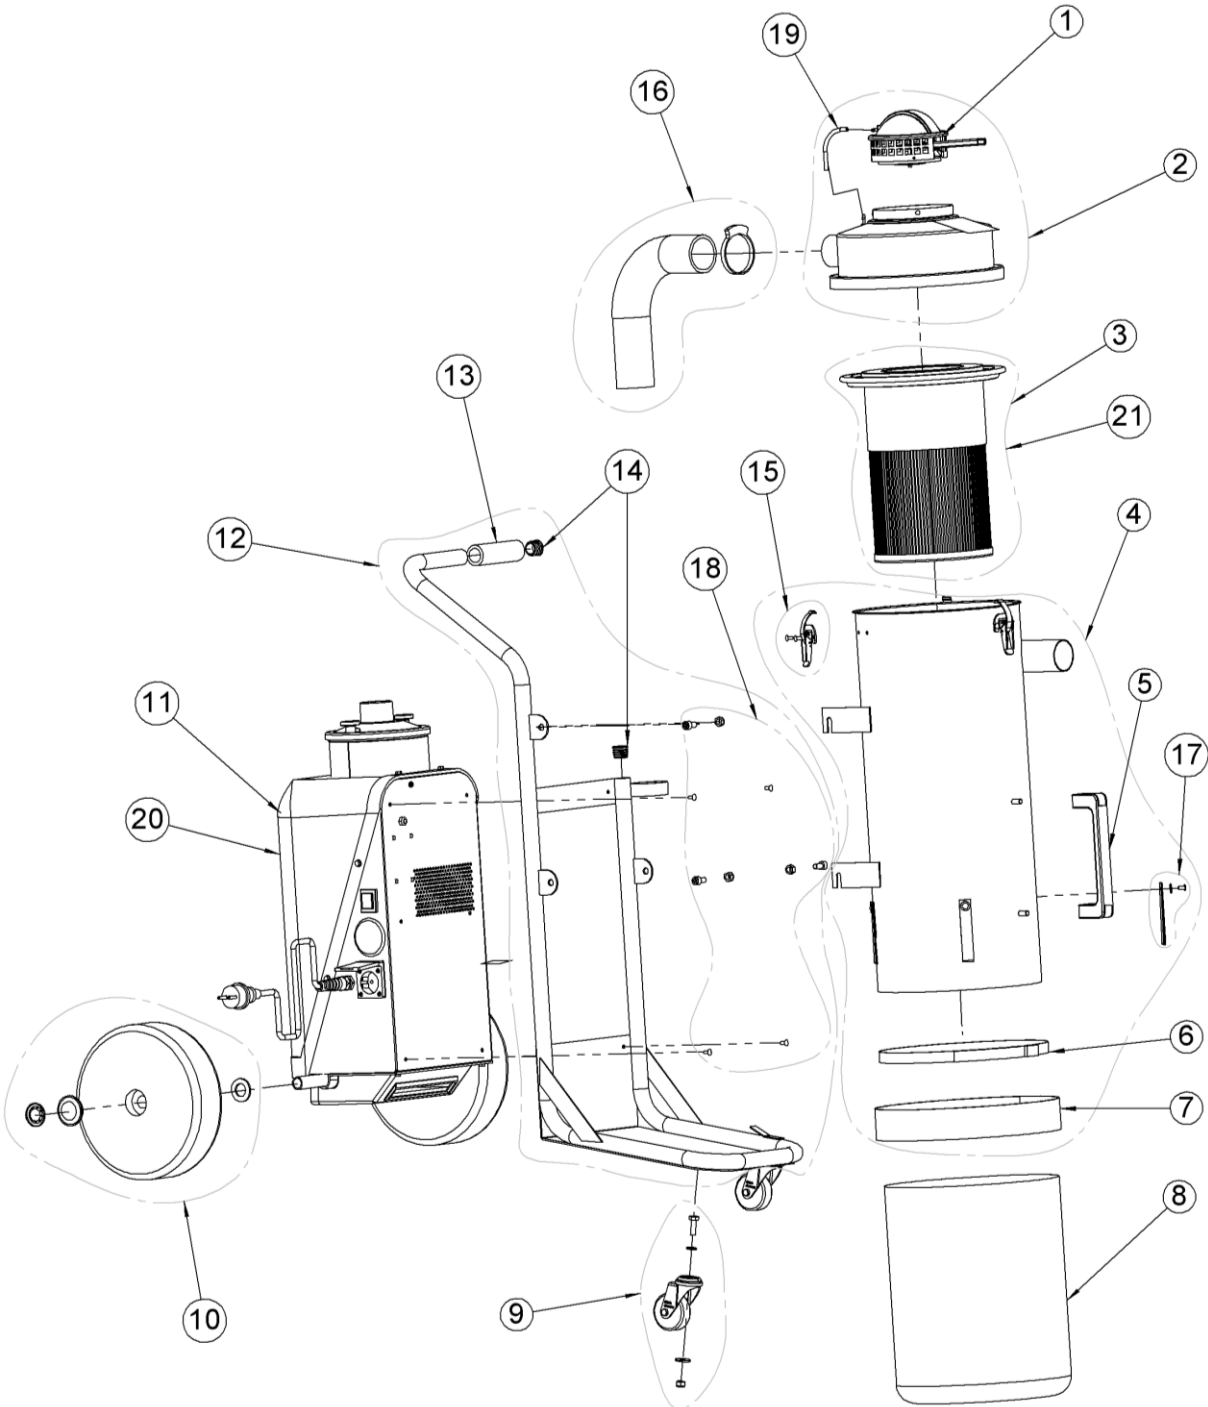

# S1300 230 V, S1300C 230 V, S1300 120 V

Number	200600102	200600102c	200600102e
Model	S1300 / 230 V	S1300C / 230 V	S1300 / 120 V
Rev.	01	01	01

# S1300 230 V, S1300C 230 V, S1300 120 V

POS.	QTY	NUMBER	BENÄMNING	DESCRIPTION
1	1	200600127	RENSENHET	CLEANING UNIT
2	1	200600103	TANKTOPP, KOMPLETT	TANK TOP, COMPLETE
3	1	1337063	CELLULOSAFILTER, KOMPLETT	CELLULOSE FILTER, COMPLETE
4	1	200600104	TANK, KOMPLETT	TANK, COMPLETE
5	1	1345011	HANDTAG	HANDLE
6	1	1371001	REM	BELT
7	1	1351162	GLIDSKYDD	ANTI-SKID
8	1	1276008	PLASTPÅSE (25-PACK)	PLASTIC BAG (25 PCS)
9	2	200600797	LÄNKHJULSSATS	SWIVEL WHEEL KIT
10	2	200600796	HJULSATS	WHEEL KIT
11	1	200600398	MOTORPAKET 230 V, KOMPLETT	ENGINE PACK 230 V, COMPLETE
12	1	200600798	VAGNSATS	WAGON KIT
13	1	1345012	HANDTAG	HANDLE
14	2	1342055	ÄNDPLUGG	PLUG
15	3	200600799	SPÄNNE, SATS	CLAMP KIT
16	1	200800199	SLANGSATS	HOSE KIT
17	4	200700188	REMHÅLLARSATS	BELT HOLDER KIT
18	1	200700191	MONTERINGSSATS	MOUNTING KIT
19	0,095 m	1333017	NYLONSLANG, L=0,095 m	NYLON HOSE, L=0.095 m
20	1	200600398a	MOTORPAKET 120 V, KOMPLETT	ENGINE PACK 120 V, COMPLETE
21	1	1337062	POLYESTERFILTER, KOMPLETT	POLYESTER FILTER, COMPLETE

Number	200600102	200600102c	200600102e
Model	S1300 / 230 V	S1300C / 230 V	S1300 / 120 V
Rev.	01	01	01