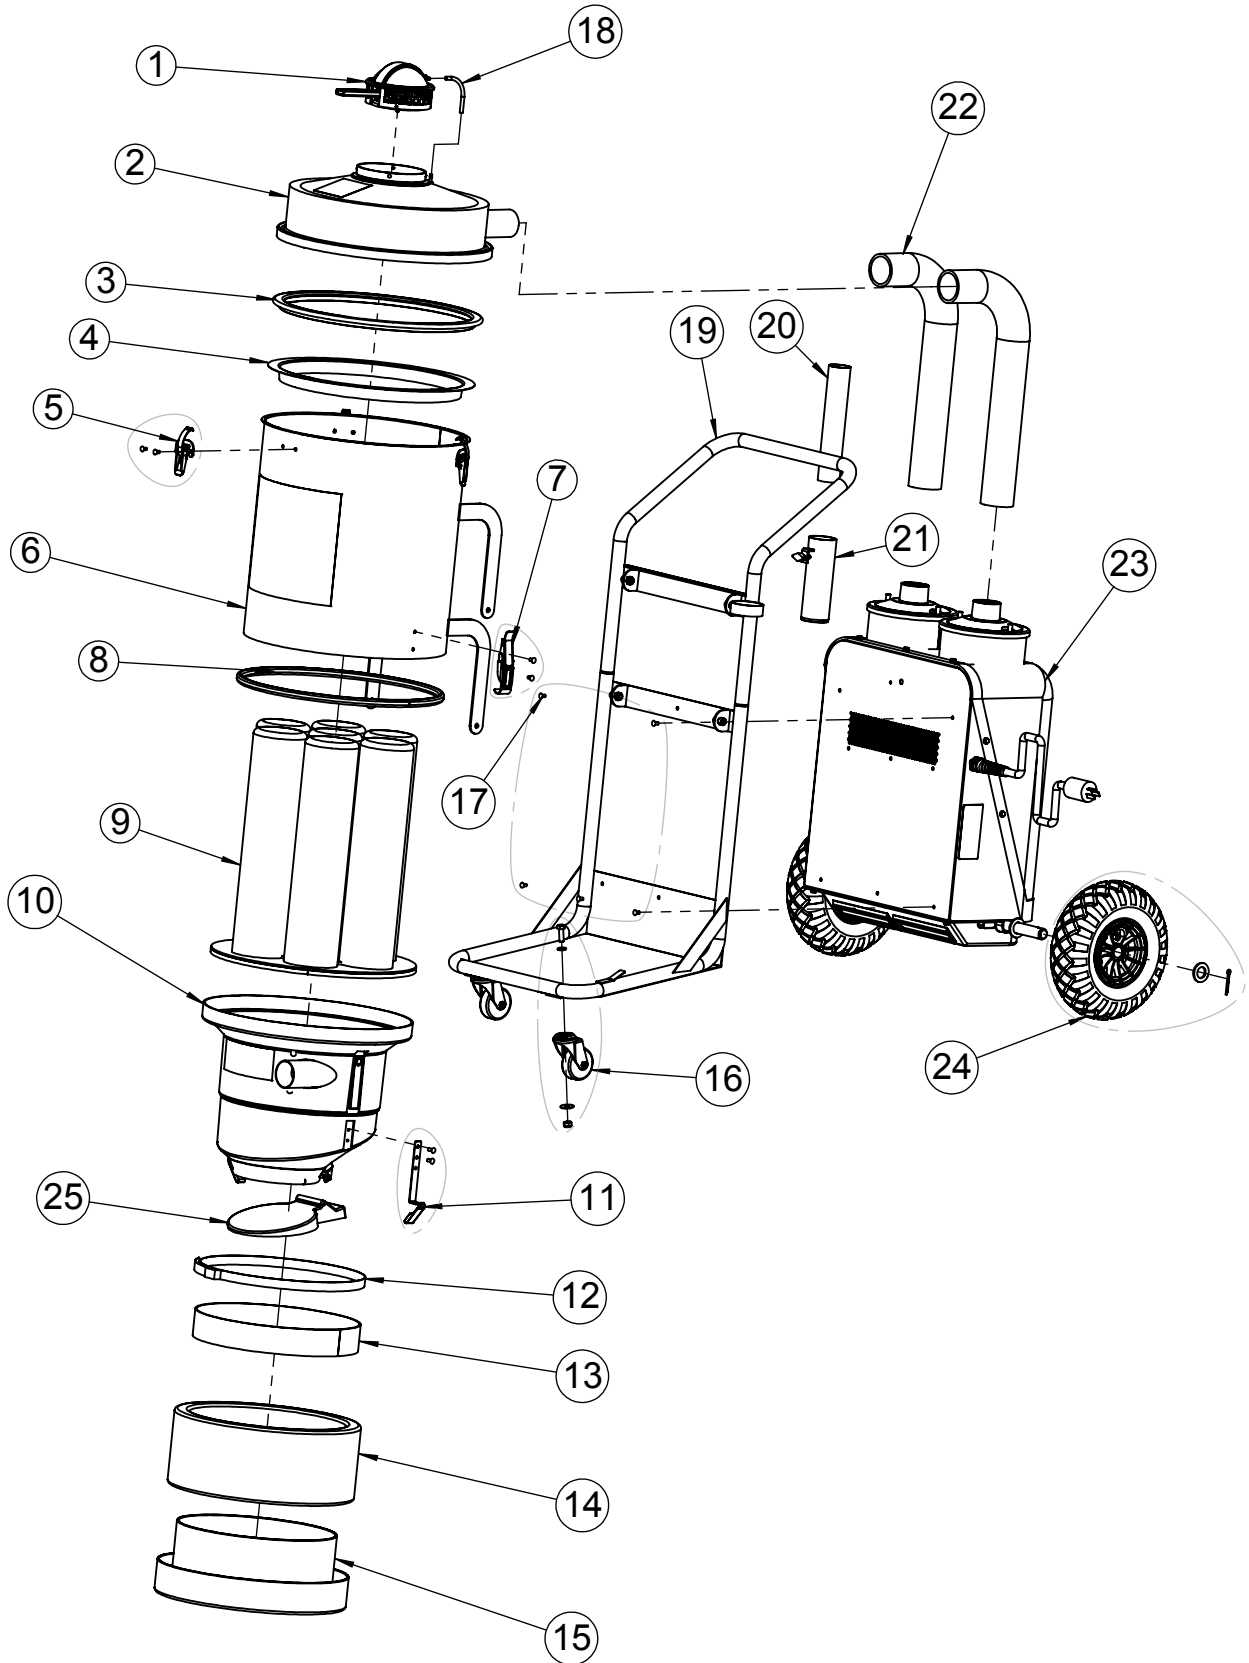

S2400 LONGOPAC/110V

S2400 LONGOPAC/110V

POS.	QTY	NUMBER	BENÄMNING	DESCRIPTION
1	1	200600127	RENSENHET	CLEAN UNIT
2	1	200600812	TANKTOPP KOMPLETT	TOP COVER COMPLETE
3	1	1351197	TÄTNINGSRING	SEAL
4	1	200500230	INNERRING	INNER RING
5	3	200600799	SPÄNNE SATS	HOLDER KIT
6	1	200700063	TANK KOMPLETT	TANK COMPLETE
7	2	200700194	EXCENTERLÅS SATS	EXCENTRIC LOCK KIT
8	1,18 m	9642	U-LIST, L=1,18 m	SEAL, L=1,18 m
9	1	200700208	FILTERPAKET	FILTER PACKAGE
10	1	200600565	BOTTENKON	BOTTOM CONE
11	2	200600654	SPÄNNE SATS	CLAMP KIT
12	1	1371001	REM MED SPÄNNE	BELT
13	1	1351145	GLIDSKYDD	ANTI-SKID
14	1	1376013	LONGOPAC (4 ST)	LONGOPAC (4 PCS)
15	1	200600536	LONGOPAC-HÅLLARE	LONGOPAC HOLDER
16	2	200600797	LÄNKHJULSSATS	SWIVEL WHEEL KIT
17	1	200700191	NITSATS, STAVEX	RIVET KIT, STAVEX
18	0,095 m	1333017	NYLONSLANG, D=4 mm, L=0,095 m	NYLON HOSE, D=4 mm, L=0.095 m
19	1	200600037	VAGN	WAGON
20	1	95102	LONGOPAC FÖRSLUTARE/CLIPS 60 ST	LONGOPAC SEAL/CLIPS 60 PCS
21	1	200500220	BUNTBANDSHÅLLARE	STRIP HOLDER
22	2x0,5 m	1332036	SLANG, S51, L=0,5 m	HOSE, S51, L=0.5 m
23	1	200600539a	MOTORPAKET 110 V	ENGINE PACK 110 V
24	2	200600818	HJULSATS	WHEEL KIT
25	1	200700486	LUCKA KOMPLETT	TRAPDOOR COMPLETE