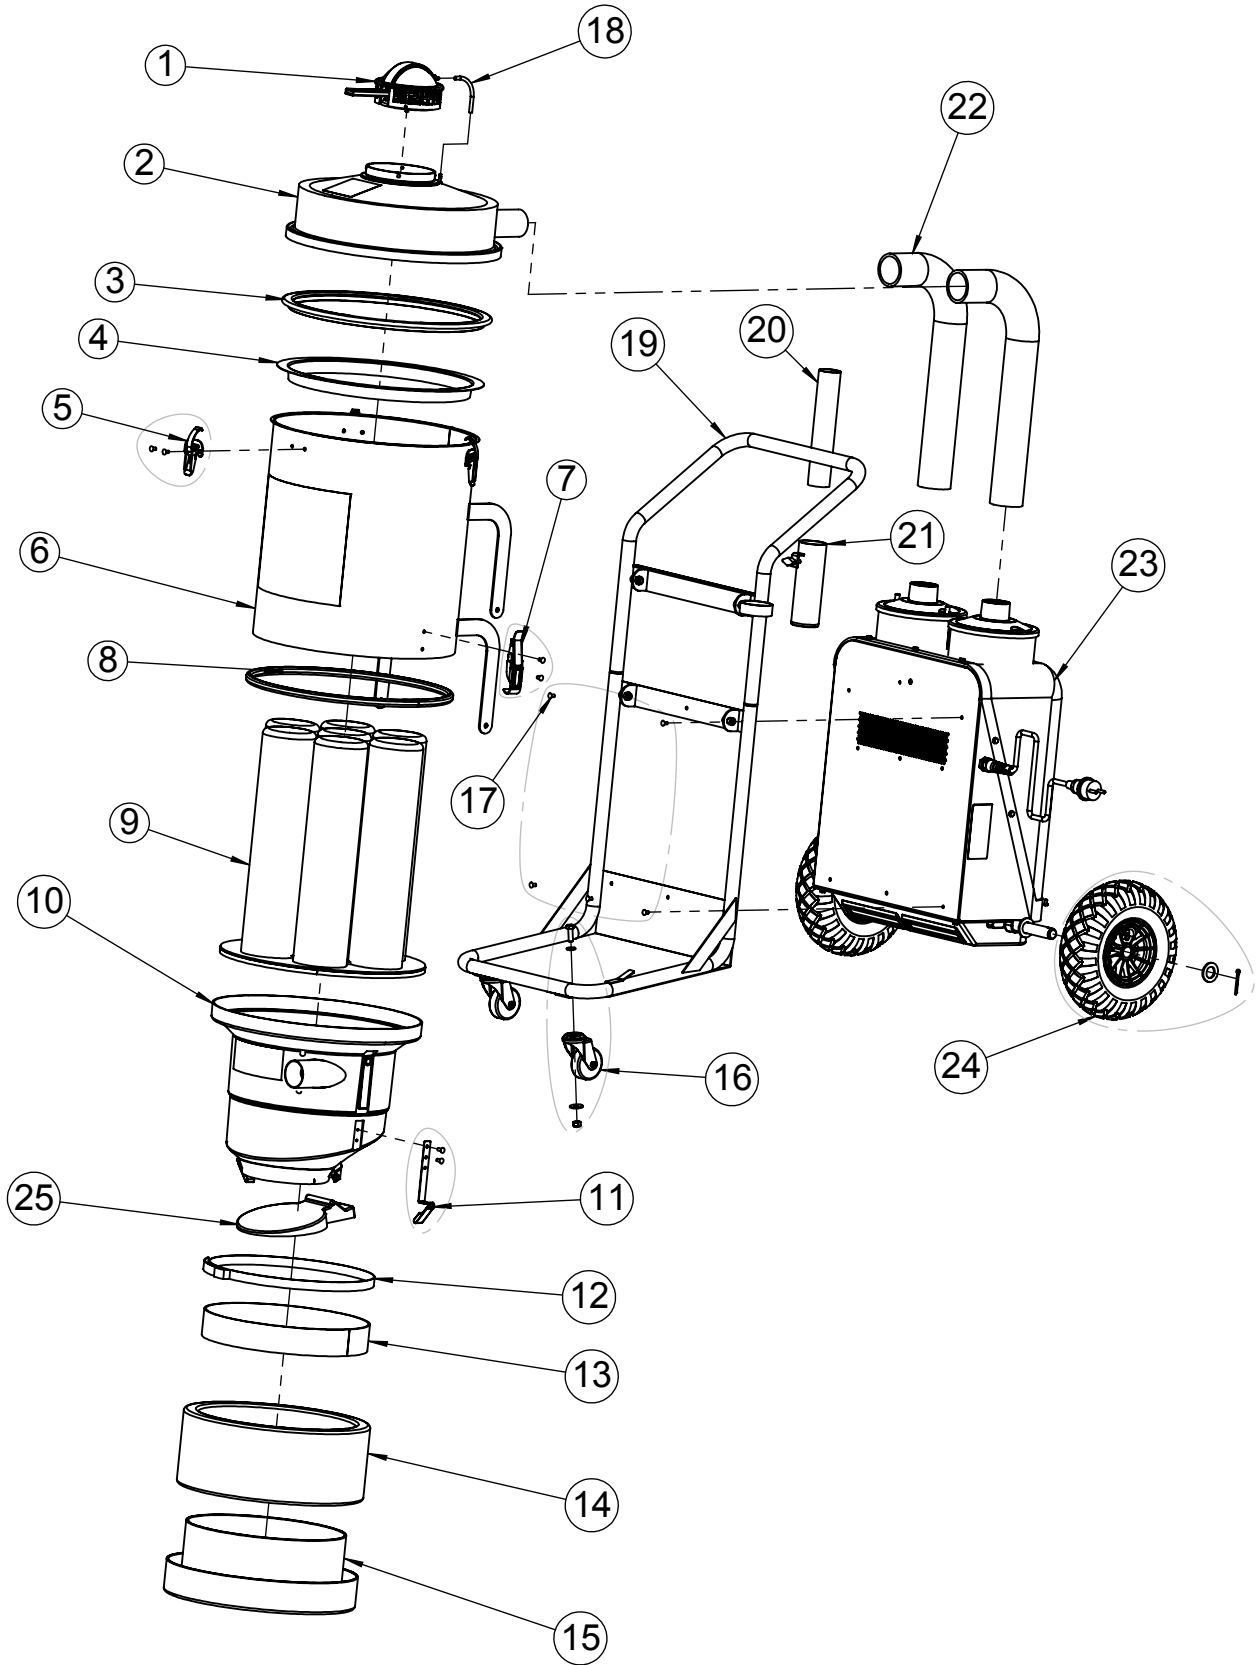

# S2400 LONGOPAC

| POS. | QTY     | NUMBER    | BENÄMNING                       | DESCRIPTION                 |
|------|---------|-----------|---------------------------------|-----------------------------|
| 1    | 1       | 200600127 | RENSENHET                       | CLEAN UNIT                  |
| 2    | 1       | 200600812 | TANKTOPP KOMPLETT               | TOP COVER COMPLETE          |
| 3    | 1       | 1351197   | TÄTNINGSRING                    | SEAL                        |
| 4    | 1       | 200500230 | INNERRING                       | INNER RING                  |
| 5    | 3       | 200600799 | SPÄNNE SATS                     | HOLDER KIT                  |
| 6    | 1       | 200700063 | TANK KOMPLETT                   | TANK COMPLETE               |
| 7    | 2       | 200700194 | EXCENTERLÅS SATS                | EXCENTRIC LOCK KIT          |
| 8    | 1,18 m  | 9642      | U-LIST, L=1,18 m                | SEAL, L=1.18 m              |
| 9    | 1       | 200700208 | FILTERPAKET                     | FILTER PACKAGE              |
| 10   | 1       | 200600565 | BOTTENKON                       | BOTTOM CONE                 |
| 11   | 2       | 200600654 | SPÄNNE SATS                     | CLAMP KIT                   |
| 12   | 1       | 1371001   | REM MED SPÄNNE                  | BELT                        |
| 13   | 1       | 1351145   | GLIDSKYDD                       | ANTI-SKID                   |
| 14   | 1       | 1376013   | LONGOPAC (4 ST)                 | LONGOPAC (4 PCS)            |
| 15   | 1       | 200600536 | LONGOPAC-HÅLLARE                | LONGOPAC HOLDER             |
| 16   | 2       | 200600797 | LÄNKHJULSSATS                   | SWIVEL WHEEL KIT            |
| 17   | 1       | 200700191 | NITSATS, STAVEX                 | RIVET KIT, STAVEX           |
| 18   | 0,095 m | 1333017   | NYLONSLANG, D=4 mm, L=95 mm     | NYLON HOSE, D=4 mm, L=95 mm |
| 19   | 1       | 200600037 | VAGN                            | WAGON                       |
| 20   | 1       | 95102     | LONGOPAC FÖRSLUTARE/CLIPS 60 ST | LONGOPAC SEAL/CLIPS 60 PCS  |
| 21   | 1       | 200500220 | BUNTBANDSHÅLLARE                | STRIP HOLDER                |
| 22   | 2x0,5 m | 1332036   | SLANG, S51, L=0,5 m             | HOSE, S51, L=0,5 m          |
| 23   | 1       | 200600539 | MOTORPAKET 230 V                | ENGINE PACK 230 V           |
| 24   | 2       | 200600818 | HJULSATS                        | WHEEL KIT                   |
| 25   | 1       | 200700486 | LUCKA KOMPLETT                  | TRAPDOOR COMPLETE           |