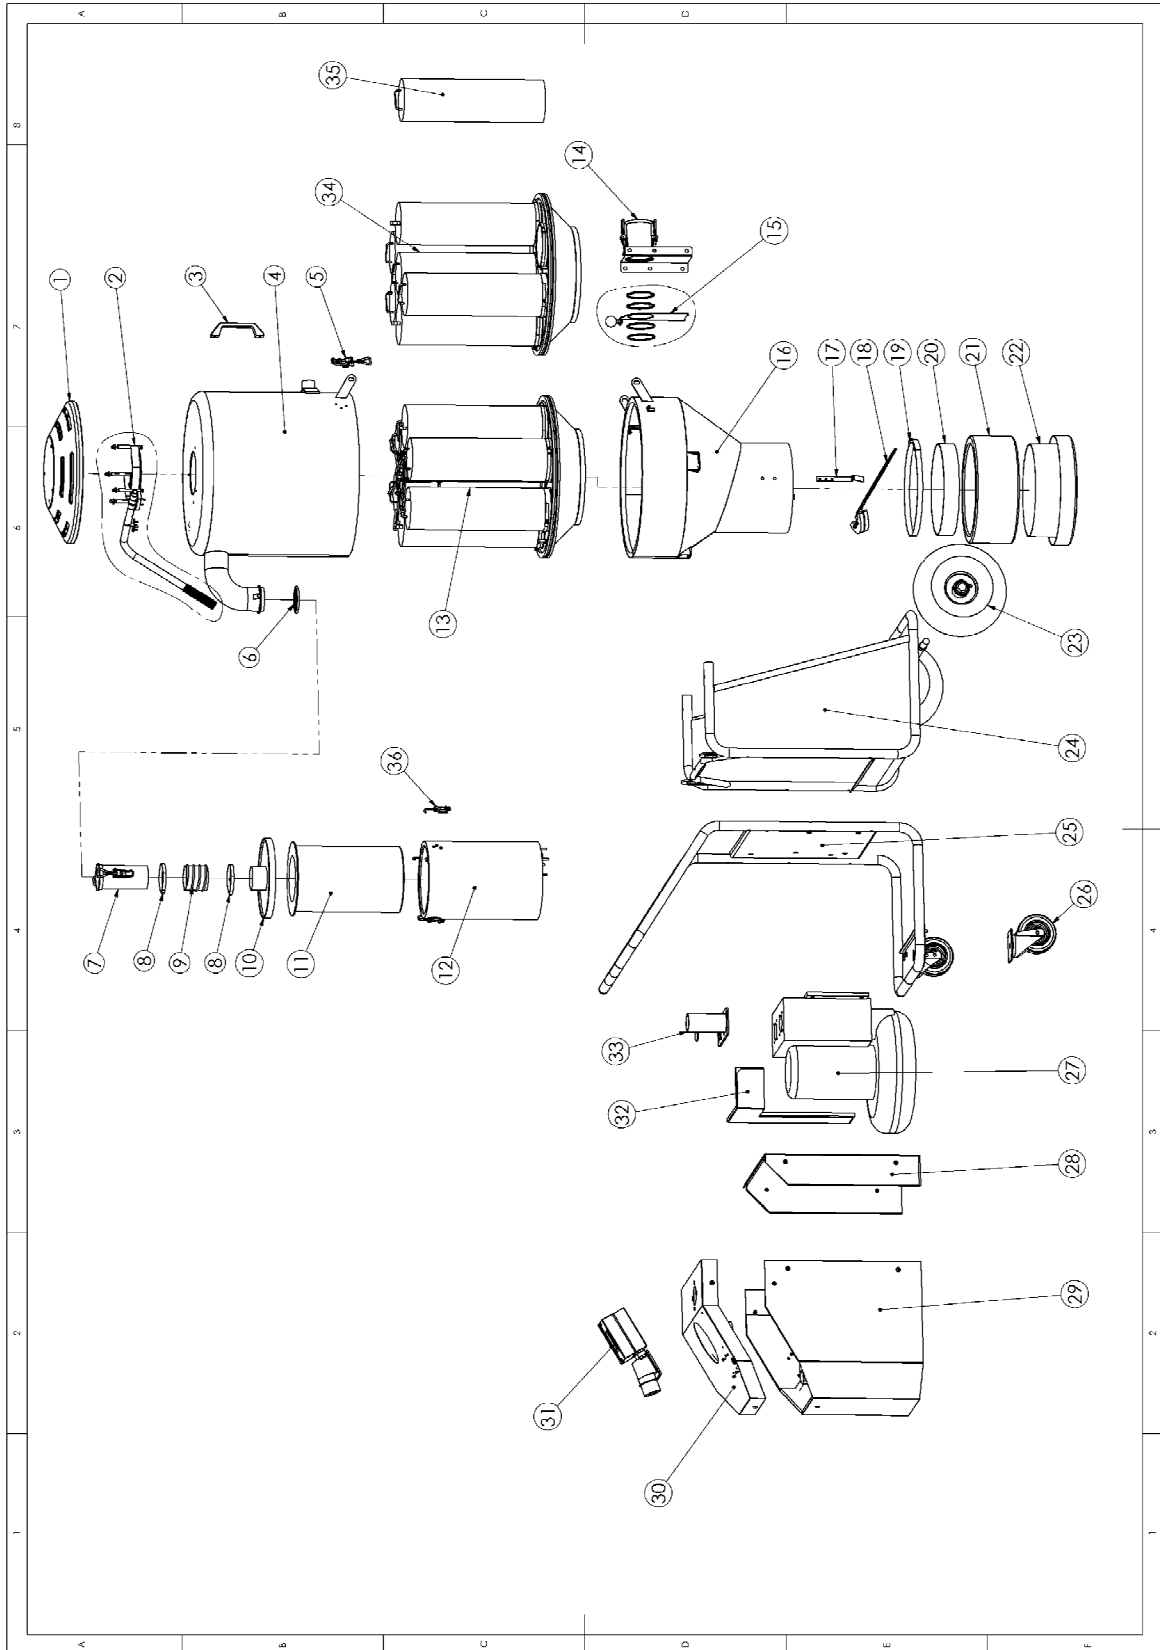

Sprängkiss / Split view T3500

Reservdelslista / Spare parts list T3500

Pos	Antal/Qty	T3500	Benämning / Description
1	1	200600656	Täckhuv / Top cover
2	1	200600655	filterrens sats / Filter cleaning unit
3	1	200600658	Handtag / Handle
4	1	200600842	Tank komplett / Tank complite
5	5	200600606	Exenterlås sats / Exentric lock kit
6	1	1351239	O-ring / O-ring
7	1	200600101	Rör hona / Pipe female
8	2	1357072	Slangklämma / Hose clamp
9	0,1	1332039	Slang / Hose
10	1	200600885	Lock absolutfilterhållare komplett / Cover filter holder
11	1	200600605	HEPA filter sats /HEPA filter kit
12	1	200600843	Absolutfilterhållare / HEPA filter holder
13	1	200600839	Filter packet komplett / filter package complite
14	1	200600653	Slanganslutning / Hose connection
15	1	200600652	Ventilskiva inkl packning / Valve incl. gasket
16	1	200600620	Bottenkon komplett / Lower tank complite
17	1	200600654	Spänne sats / Holder kit
18	1	200600621	Fallucka komplett / Flap complite
19	1	1371001	Rem / Belt
20	1	1351162	Glidskydd / Anti skid
21	0,25	1376013	Longopac / Longopac
22	1	200500110	Longopachållare / Longopac holder
23	2	200600721	Hjul / Wheel
24	1	200600720	Vangstativ främre / Wagon front
25	1	200600844	Vagnstative bakre / Wagon back
26	2	25320	Länkhjul / Wheel
27	1	2320	sidokanalsfläkt / Side channel blower
28	1	200600845	Rygg ljudhuv komplett / Back cover complite
29	1	200600883	Svep ljudhuv komplett / Sweep complite
30	1	200600886	Lock ljudhuv komplett / Cover complite
31	1	9004	Elskåp komplett / Electrical box complite
32	1	200600882	Utblåsplatta komplett / Exhaust plate complite
33	1	200600846	Filäktfäste komplett / Fan holder complite
34	1	200600834	filtersats / Filter kit
35	7	50004	Filter / Filter
36	3	200600884	Exenterlås sats / Exentric lock kit
37	1	200700186	Skruv sats / Bolt kit
38	1	1232009	H76/10 Slang komplett /H76/10 Hose complite
39	1	200600101	Ändhylsa hona / Hose connection female
40	1	200600100	Ändhylsa hane / Hose connection male
42	1	1225083	HR51/7.5 sugslang komplett / HR51/7.5 Hose complite
43	2	1335011	Ändhylsa A51B / Fitting A51B
44	1	8077	Reduktionsrör 76-50 / Reduction tube 76-50
45	1	1224035	Handrör 2 delat /
46	1	1326087	Golvmunstycke / Floor tool
47	1	1340004	Gummiläpp / Rubber blade