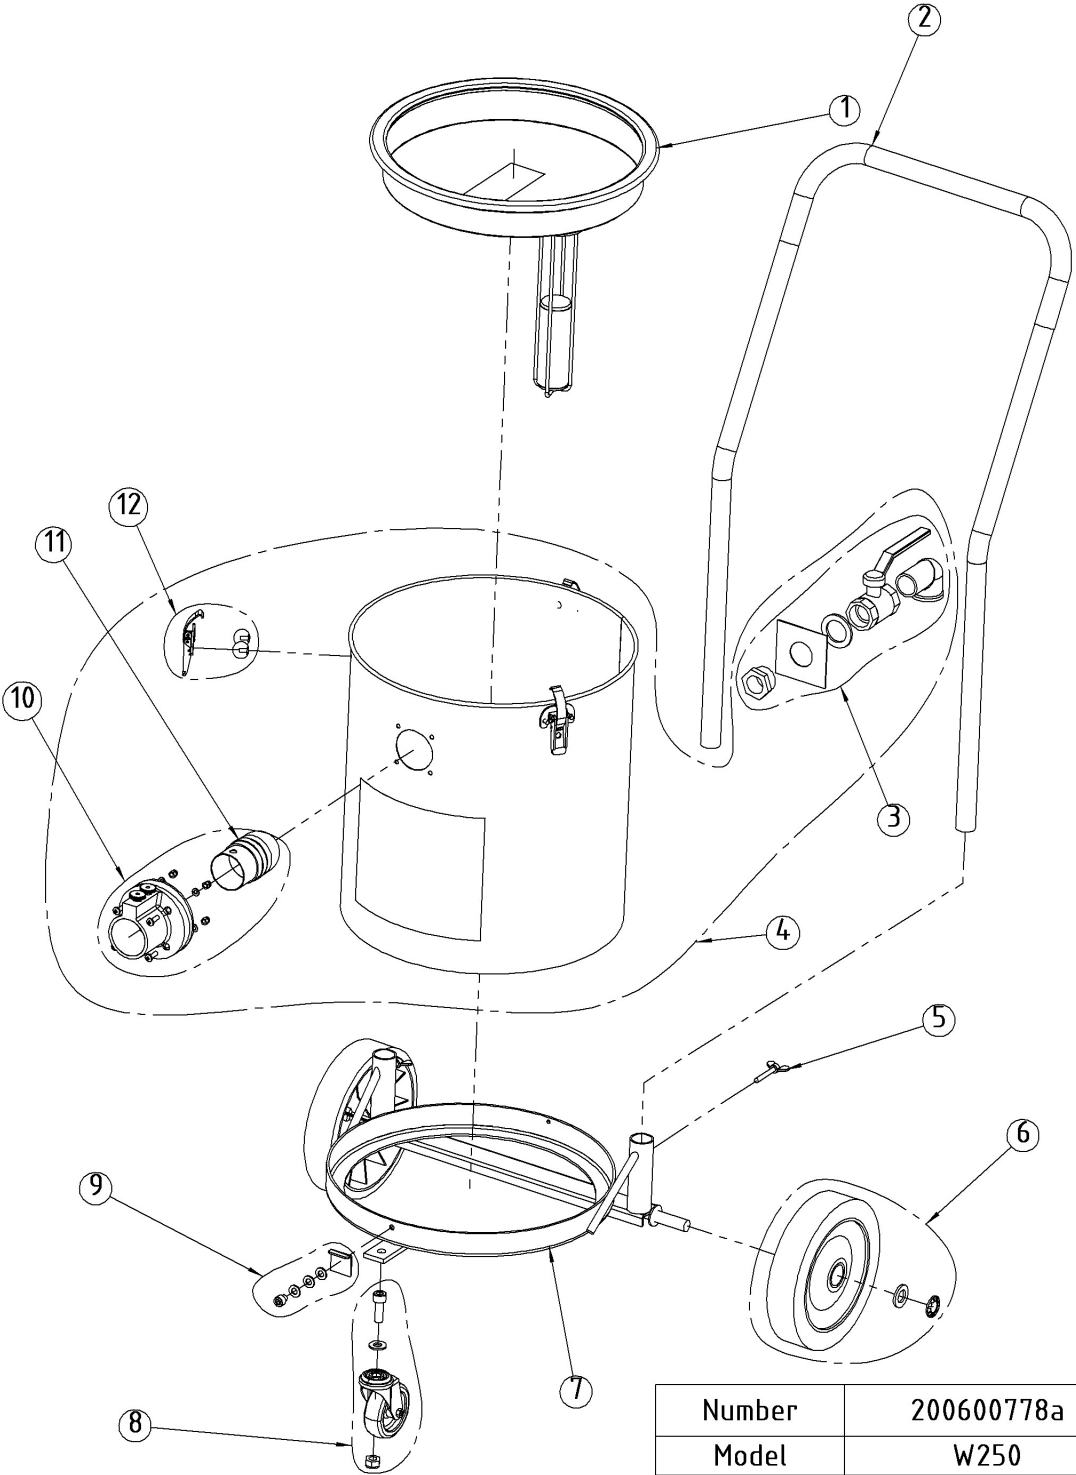

W250

Number	200600778a
Model	W250
Rev.	00

W250

Number	200600778a
Model	W250
Rev.	00

W250

POS.	QTY	NUMBER	BENÄMNING	DESCRIPTION
1	1	1221004	VÄTSKEFLOTTÖR	WET PICK-UP
2	1	1342003	HANDTAG	HANDLE
3	1	200800211	VENTIL, SATS	VALVE, KIT
4	1	200700392a	TANK, KOMPLETT	TANK, COMPLETE
5	2	1360165	VINGSKRUV	FINGER SCREW
6	2	200700389	HJUL, SATS	WHEEL, KIT
7	1	1342069	CHASSI	TROLLEY
8	1	200700390	FRAMHJUL, SATS	FRONT WHEEL, KIT
9	1	200700391	LÅSBLECK, SATS	SECURING PLATE, KIT
10	1	1344002	SLANGINTAG, KOMPLETT	TANK INLET, COMPLETE
11	1	1344012	VINKELRÖR	SCOOP
12	3	200600799	SPÄNNE, SATS	HOLDER, KIT
13	1	200700394	BOTTENPLATTA, KOMPLETT	CAN CAP, COMPLETE
14	1	200700311	DISTANS, SATS	SPACER, KIT
15	1	1351157	LJUDISOLERING	SOUND INSULATION
16	1	200700312	MOTOR, KOMPLETT	ENGINE, COMPLETE
17	1	200700313	TÄTNING, SATS	SEALING, KIT
18	1	200700314	MELLANKÅPA, KOMPLETT	BLOWER CHAMBER, COMPLETE
19	1	1362165	AVSTÖRNINGSFILTER	ELECTRICAL FILTER
20	1	200700315	JORDSKRUV, SATS	GROUND SCREW, KIT
21	1	200700316	AVSTÖRNINGSFILTERHÅLLARE, SATS	ELECTRICAL FILTER HOLDER, KIT
22	1	200700320a	MOTORKÅPA, KOMPLETT	DOME, COMPLETE
23	1	200700317a	ELPANEL, KOMPLETT	ELECTRICAL PANEL, COMPLETE
24	1	1362055	KONTRAMUTTER	JAM NUT
25	1	1362164	STRÖMSTÄLLARE	SWITCH
26	1	200700319	TOPPLOCK, KOMPLETT	CAP, COMPLETE
27	1	1362132	KABELFÖRSKRUVNING	CABLE FIX
28	1	200700318	HANDTAG, SATS	HANDLE, KIT
29	1	1361023	SLADDSTÄLL	CORD SET

Number	200600778a
Model	W250
Rev.	00