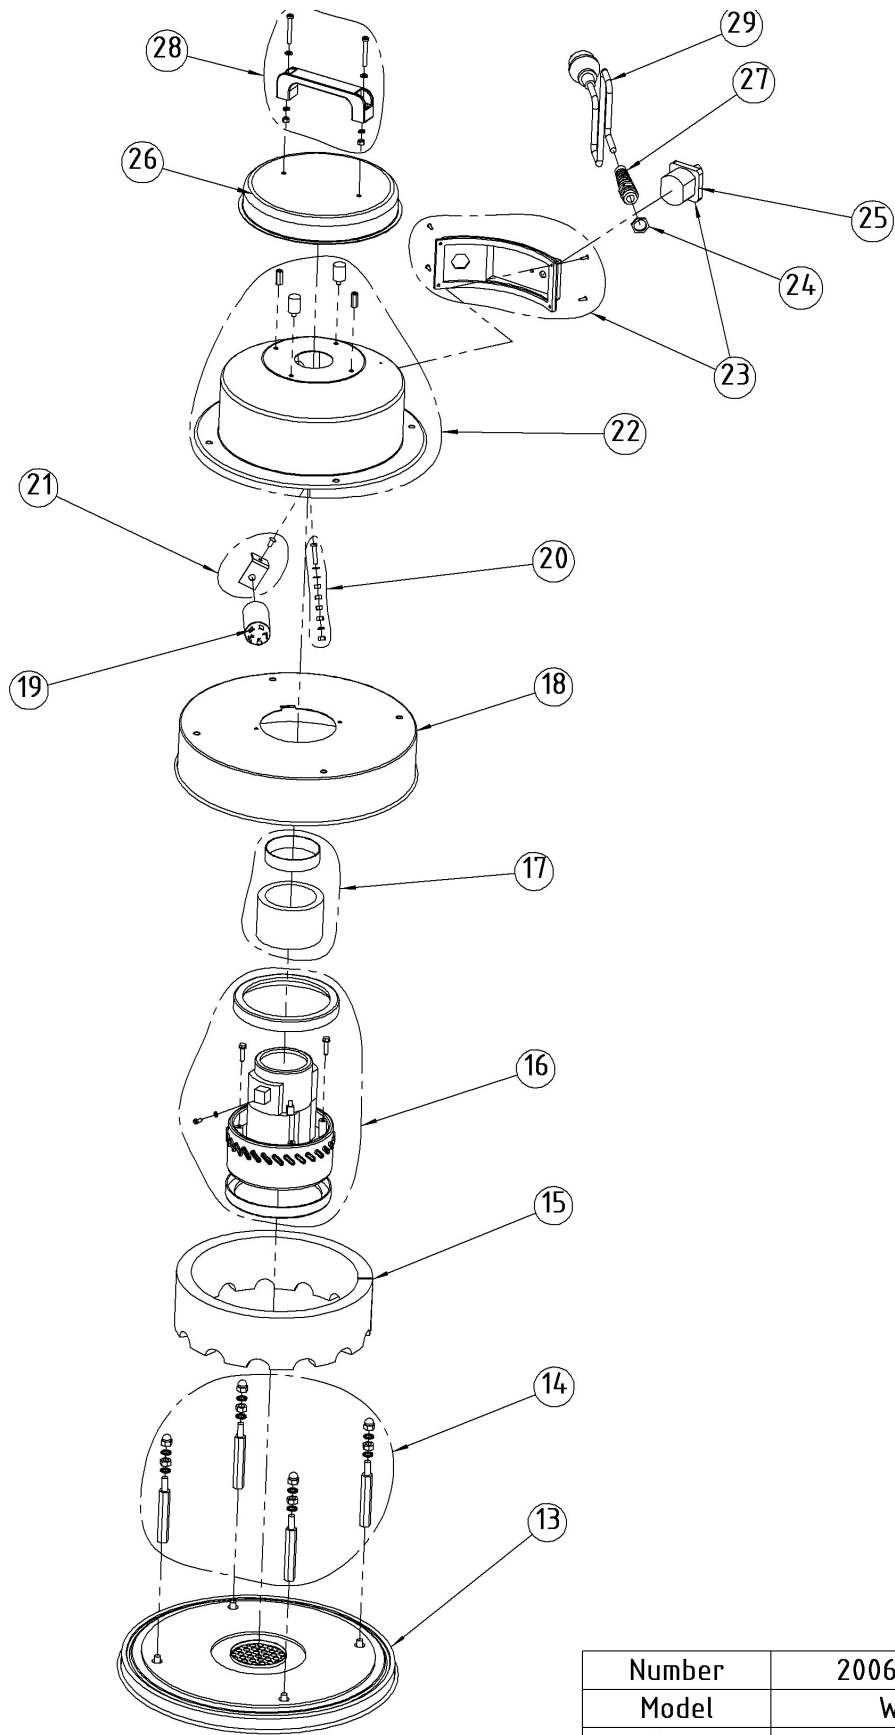

W250

Number	200600778a
Model	W250
Rev.	00

W250

Number	200600778a
Model	W250
Rev.	00

W250

POS.	QTY	NUMBER	BENÄMNING	DESCRIPTION
1	1	1221004	VÄTSKEFLOTTÖR	WET PICK-UP
2	1	1342003	HANDTAG	HANDLE
3	1	200800211	VENTIL, SATS	VALVE, KIT
4	1	200700392a	TANK, KOMPLETT	TANK, COMPLETE
5	2	1360165	VINGSKRUV	FINGER SCREW
6	2	200700389	HJUL, SATS	WHEEL, KIT
7	1	1342069	CHASSI	TROLLEY
8	1	200700390	FRAMHJUL, SATS	FRONT WHEEL, KIT
9	1	200700391	LÅSBLECK, SATS	SECURING PLATE, KIT
10	1	1344002	SLANGINTAG, KOMPLETT	TANK INLET, COMPLETE
11	1	1344012	VINKELRÖR	SCOOP
12	3	200600799	SPÄNNE, SATS	HOLDER, KIT
13	1	200700394	BOTTENPLATTA, KOMPLETT	CAN CAP, COMPLETE
14	1	200700311	DISTANS, SATS	SPACER, KIT
15	1	1351157	LJUDISOLERING	SOUND INSULATION
16	1	200700312	MOTOR, KOMPLETT	ENGINE, COMPLETE
17	1	200700313	TÄTNING, SATS	SEALING, KIT
18	1	200700314	MELLANKÅPA, KOMPLETT	BLOWER CHAMBER, COMPLETE
19	1	1362165	AVSTÖRNINGSFILTER	ELECTRICAL FILTER
20	1	200700315	JORDSKRUV, SATS	GROUND SCREW, KIT
21	1	200700316	AVSTÖRNINGSFILTERHÅLLARE, SATS	ELECTRICAL FILTER HOLDER, KIT
22	1	200700320a	MOTORKÅPA, KOMPLETT	DOME, COMPLETE
23	1	200700317a	ELPANEL, KOMPLETT	ELECTRICAL PANEL, COMPLETE
24	1	1362055	KONTRAMUTTER	JAM NUT
25	1	1362164	STRÖMSTÄLLARE	SWITCH
26	1	200700319	TOPPLOCK, KOMPLETT	CAP, COMPLETE
27	1	1362132	KABELFÖRSKRUVNING	CABLE FIX
28	1	200700318	HANDTAG, SATS	HANDLE, KIT
29	1	1361023	SLADDSTÄLL	CORD SET

Number	200600778a
Model	W250
Rev.	00